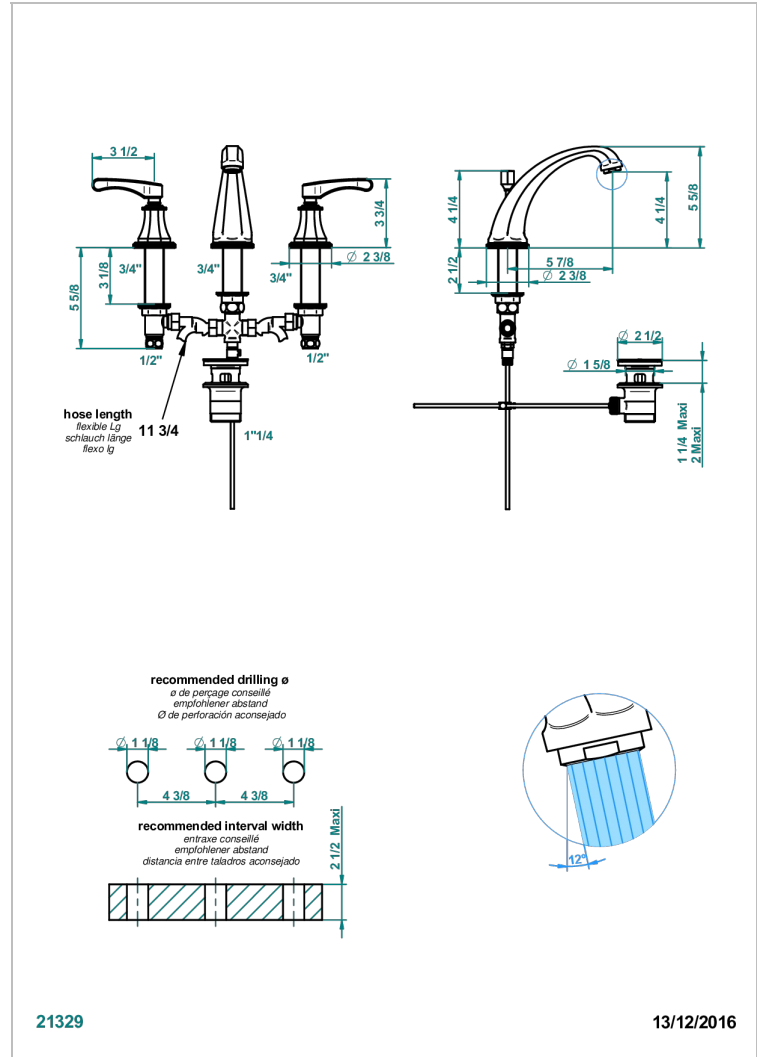

ART DECO CON MANETAS

A55-152M

Batería americana de lavabo 1/2" (caño alto) - llaves con cuerpo largo con vaciador

THG[®]
PARIS

CARACTERÍSTICAS

- ACS : 18ACCLY393
- NF : NF EN 200 - IA - Chrome
- SVGW-SSIGE : 1901-6813

ESPECIFICACIONES TÉCNICAS

- Recommandé : 3 bars (max. 5 bars) - Advised : 43,5 psi (max. 72 psi)
- 15 l/min à 3 bars (4 gpm at 43.5 psi)

ESTÁNDAR

ACABADOS DISPONIBLES

Bronce claro - D01
Cerámica negra mate - D30
Cobre viejo mate - H07
Cromo - A02
Cromo / dorado - G02
Cromo mate - C02