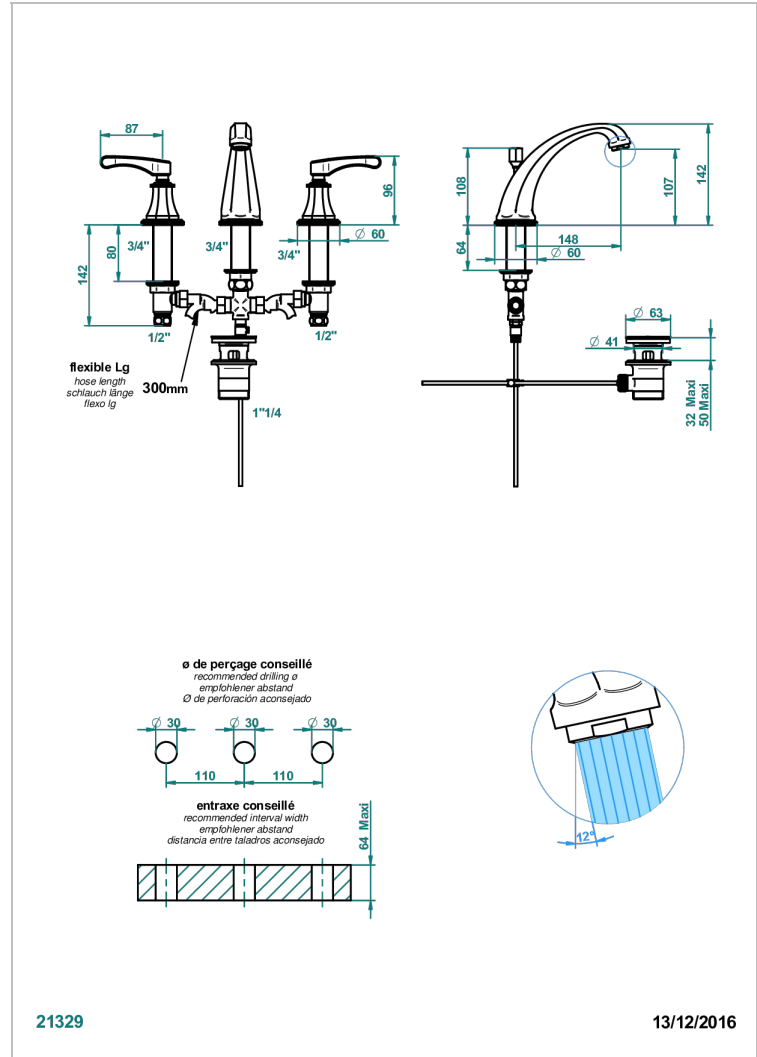

# ART DECO A MANETTES

A55-152M

Mélangeur de lavabo 3 trous avec vidage, bec haut, serrage marbre

THG<sup>®</sup>  
PARIS

## CARACTÉRISTIQUES

- Bec haut
- Laiton sans plomb
- Têtes à disques céramique 1/2" 1/4 tour
- Aérateur-mousseur
- Fourni avec vidage à tirette 1 1/4"
- Adapté pour les plans vasques grande épaisseur
- ACS : 18ACCLY393
- NF : NF EN 200 - IA - Chrome
- SVGW-SSIGE : 1901-6813