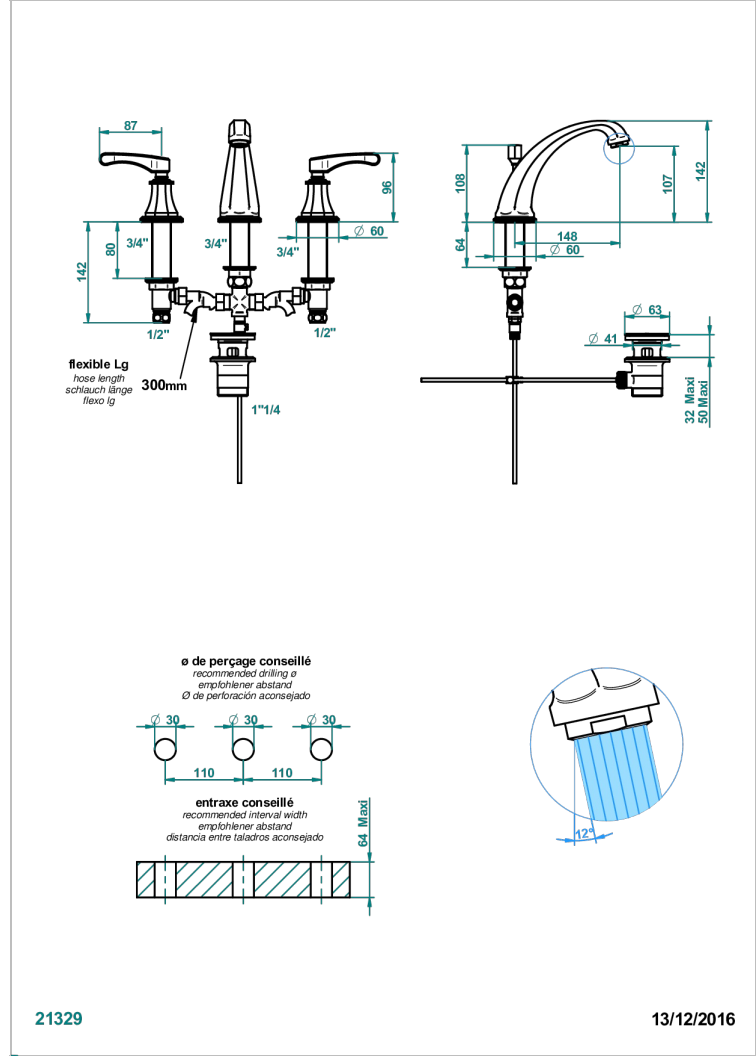

# ART DECO CON MANETAS

A55-152M

Batería americana de lavabo 1/2" (caño alto) - llaves con cuerpo largo con vaciador

THG<sup>®</sup>  
PARIS

## CARACTERÍSTICAS

- ACS : 18ACCLY393
- NF : NF EN 200 - IA - Chrome
- SVGW-SSIGE : 1901-6813