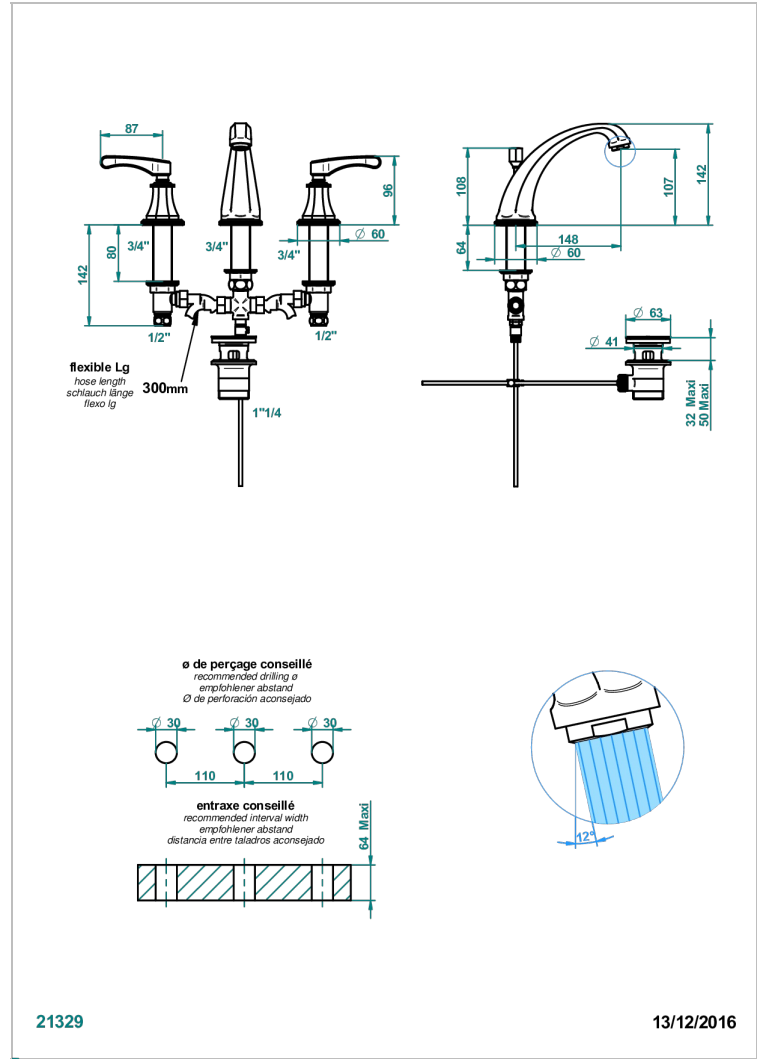

ART DECO WITH LEVER

A55-152M

3孔台盆龙头，带下水器，高喷嘴，大理石紧固件

THG[®]
PARIS

特色

- ACS : 18ACCLY393
- NF : NF EN 200 - IA - Chrome
- SVGW-SSIGE : 1901-6813

标准

可选饰面

PVD棕铜 - F33
PVD金色 - H52
PVD镍 - H55
Umber PVD - H66
哑光复古铜 - HO7
哑光浅金 - F31

哑光金 - F07
哑光铬 - CO2
哑光镍 - CO1
复古镍 - H28
抛光金 (24K金) - F01
抛光铬 - AO2

抛光铬/抛光金 - G02
抛光镍 - B01
浅金 - F30
漆面铜 - D01

技术特征

- Recommandé : 3 bars (max. 5 bars) - Advised : 43,5 psi (max. 72 psi)
- 15 l/min à 3 bars (4 gpm at 43.5 psi)