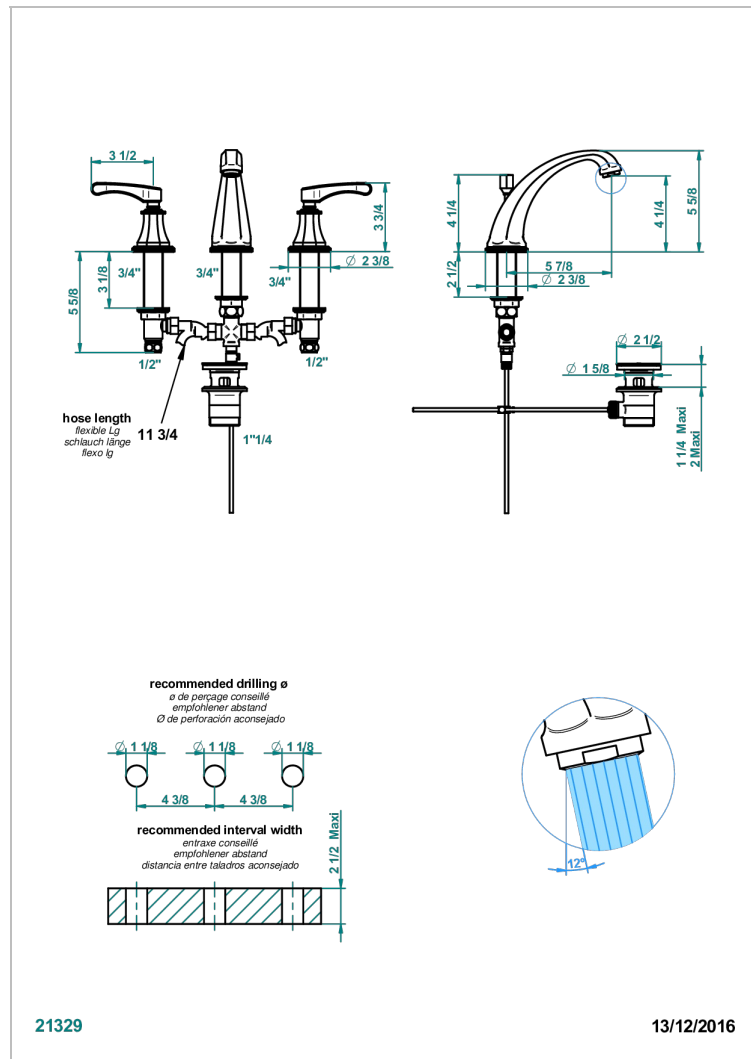

# ART DECO A MANETTES

A55-152M

Mélangeur de lavabo 3 trous avec vidage, bec haut, serrage marbre

THG<sup>®</sup>  
PARIS

## CARACTÉRISTIQUES

- Bec haut
- Laiton sans plomb
- Têtes à disques céramique 1/2" 1/4 tour
- Aérateur-mousseur
- Fourni avec vidage à tirette 1 1/4"
- Adapté pour les plans vasques grande épaisseur
- ACS : 18ACCLY393
- NF : NF EN 200 - IA - Chrome
- SVGW-SSIGE : 1901-6813