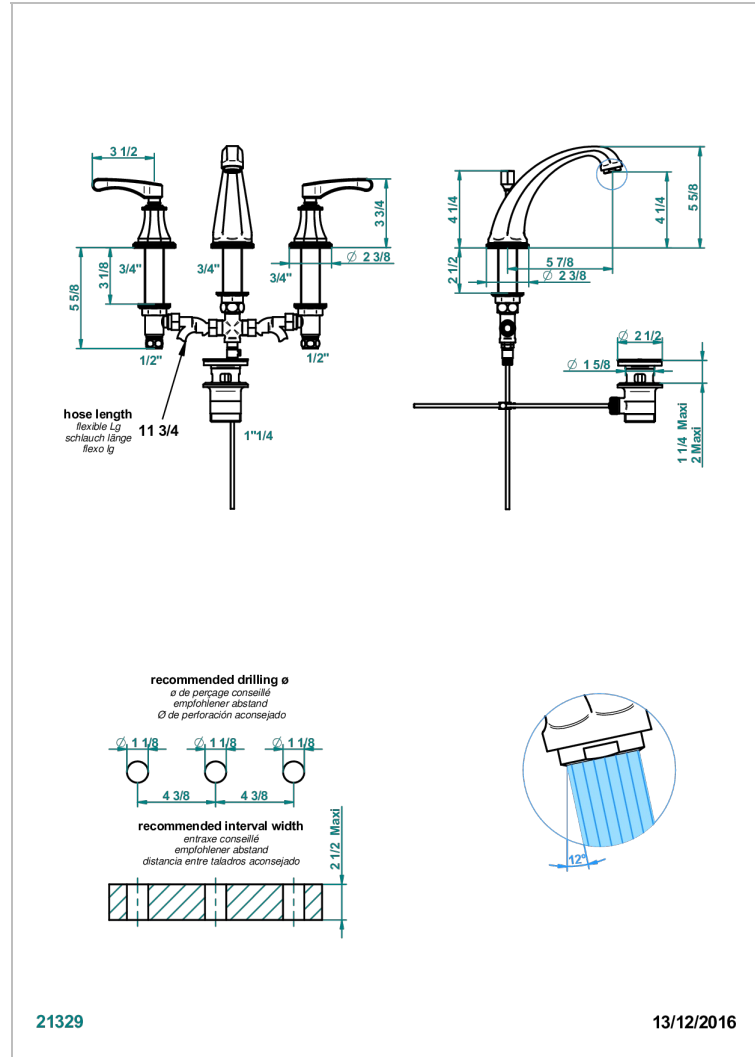

# ART DECO CON MANETAS

A55-152M

Batería americana de lavabo 1/2" (caño alto) - llaves con cuerpo largo con vaciador

THG<sup>®</sup>  
PARIS

## CARACTERÍSTICAS

- ACS : 18ACCLY393
- NF : NF EN 200 - IA - Chrome
- SVGW-SSIGE : 1901-6813

## ESPECIFICACIONES TÉCNICAS

- Recommandé : 3 bars (max. 5 bars) - Advised : 43,5 psi (max. 72 psi)
- 15 l/min à 3 bars (4 gpm at 43.5 psi)