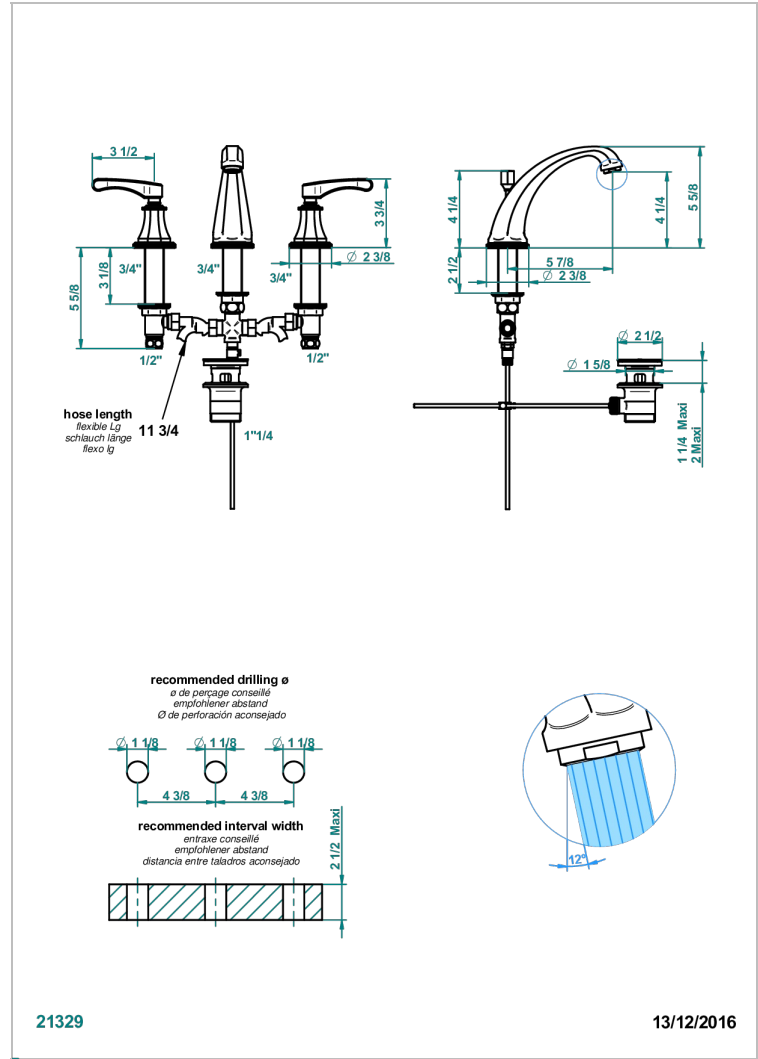

ART DECO WITH LEVER

A55-152M

3孔台盆龙头，带下水器，高喷嘴，大理石紧固件

THG[®]
PARIS

特色

- ACS : 18ACCLY393
- NF : NF EN 200 - IA - Chrome
- SVGW-SSIGE : 1901-6813

标准

可选饰面

PVD棕铜 - F33
PVD金色 - H52
PVD镍 - H55
Umber PVD - H66
哑光复古铜 - HO7
哑光浅金 - F31

哑光金 - F07
哑光铬 - C02
哑光镍 - C01
复古镍 - H28
抛光金 (24K金) - F01
抛光铬 - A02

抛光铬/抛光金 - G02
抛光镍 - B01
浅金 - F30
漆面铜 - D01

技术特征

- Recommandé : 3 bars (max. 5 bars) - Advised : 43,5 psi (max. 72 psi)
- 15 l/min à 3 bars (4 gpm at 43.5 psi)