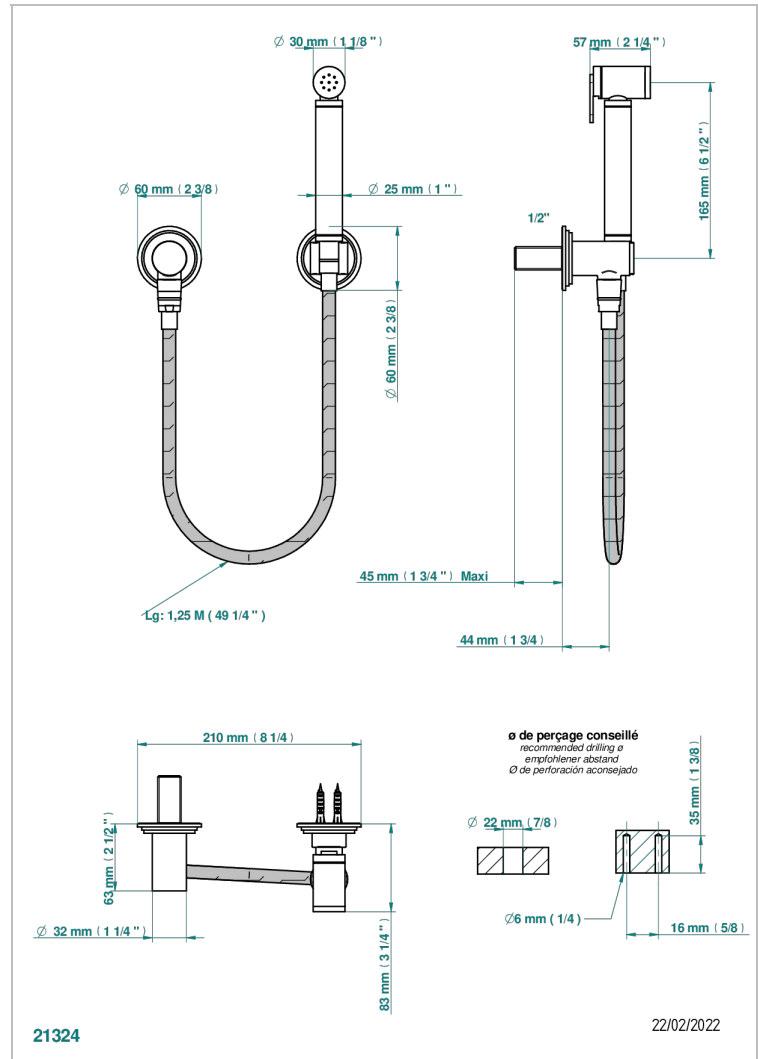

# FAUBOURG METAL CON MANETAS

G2U-5840/7

THG<sup>®</sup>  
PARIS

Conjunto higiénico con toma de agua, flexo reforzado 1m25, tele-ducha con gatillo y gancho.

## CARACTERÍSTICAS

- ACS : 19ACCLY406

## ESPECIFICACIONES TÉCNICAS

- Recommandé : 3 bars (max. 5 bars) - Advised : 43,5 psi (max. 72 psi)
- 9,5 l/min à 3 bars (2.5 gpm at 43.5 psi)