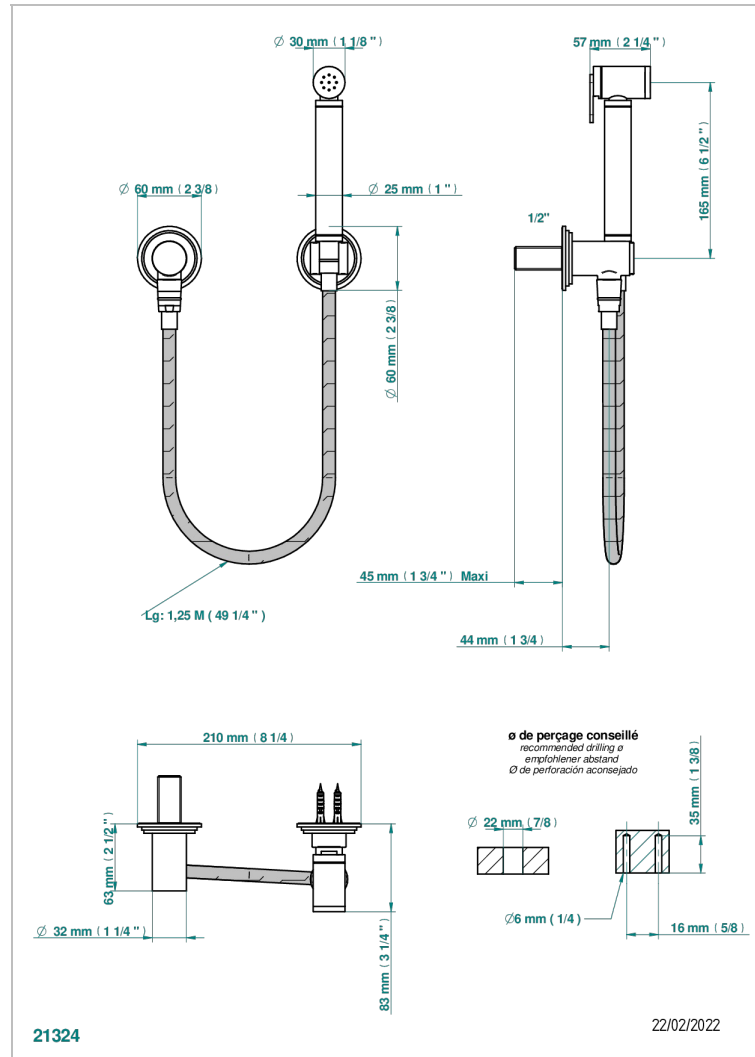

FAUBOURG PORCELANA NEGRA CON MANETAS

G2M-5840/7

Conjunto higiénico con toma de agua, flexo reforzado 1m25, tele-ducha con gatillo y gancho.

CARACTERÍSTICAS

- ACS : 19ACCLY406

ESPECIFICACIONES TÉCNICAS

- Recommandé : 3 bars (max. 5 bars) - Advised : 43,5 psi (max. 72 psi)
- 9,5 l/min à 3 bars (2.5 gpm at 43.5 psi)

ESTÁNDAR

ACABADOS DISPONIBLES

- Cromo - A02
- Cromo / dorado - G02
- Dorado - F01
- Niquel - B01
- Niquel mate - C01