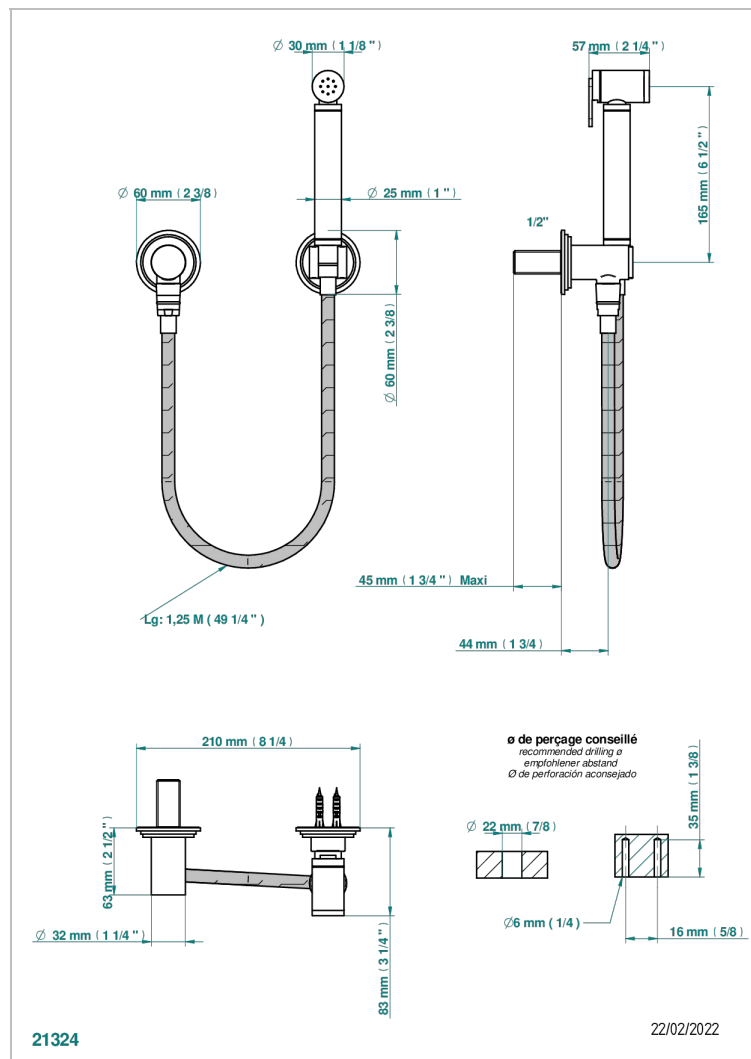

FAUBOURG PORCELANA BLANCA CON MANETAS

THG[®]
PARIS

G2J-5840/7

Conjunto higiénico con toma de agua, flexo reforzado 1m25, tele-ducha con gatillo y gancho.

CARACTERÍSTICAS

- ACS : 19ACCLY406

ESPECIFICACIONES TÉCNICAS

- Recommandé : 3 bars (max. 5 bars) - Advised : 43,5 psi (max. 72 psi)
- 9,5 l/min à 3 bars (2.5 gpm at 43.5 psi)

ESTÁNDAR

ACABADOS DISPONIBLES

- Cromo - A02
- Cromo / dorado - G02
- Dorado - F01
- Niquel - B01
- Niquel mate - C01