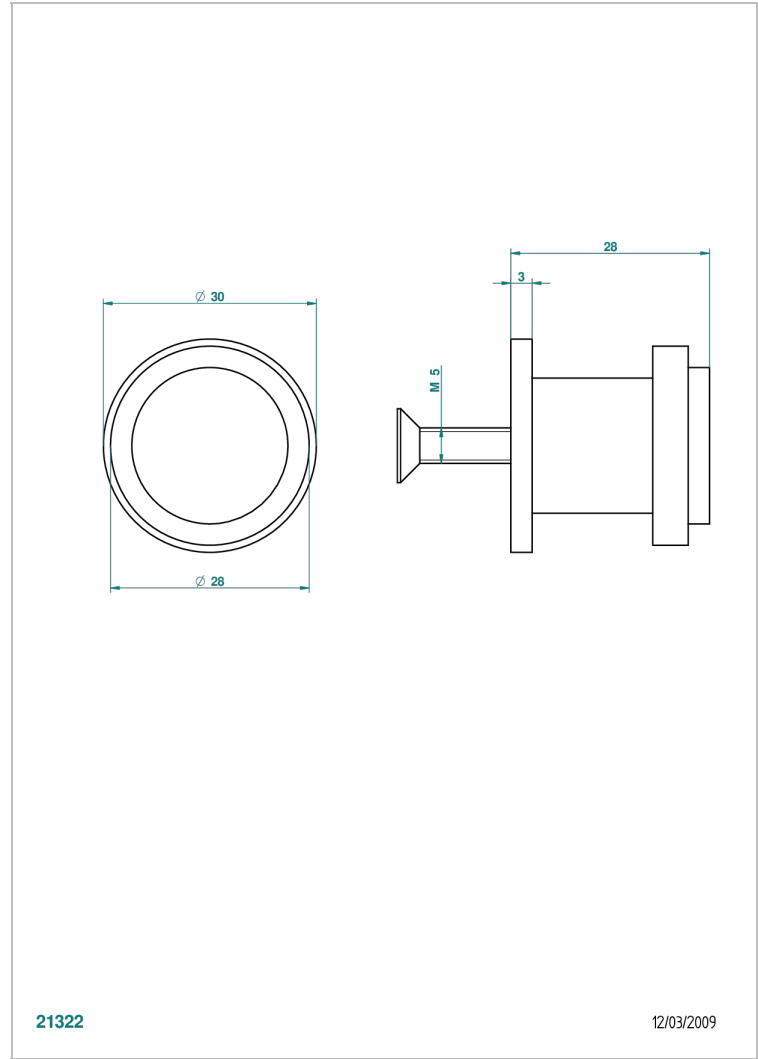

# DIPLOMATE ANILLO LISO

U4A-26BP

Tirador medio modelo

THG<sup>®</sup>  
PARIS

## CARACTERÍSTICAS

- Diplomate anillo liso
- Tirador medio modelo