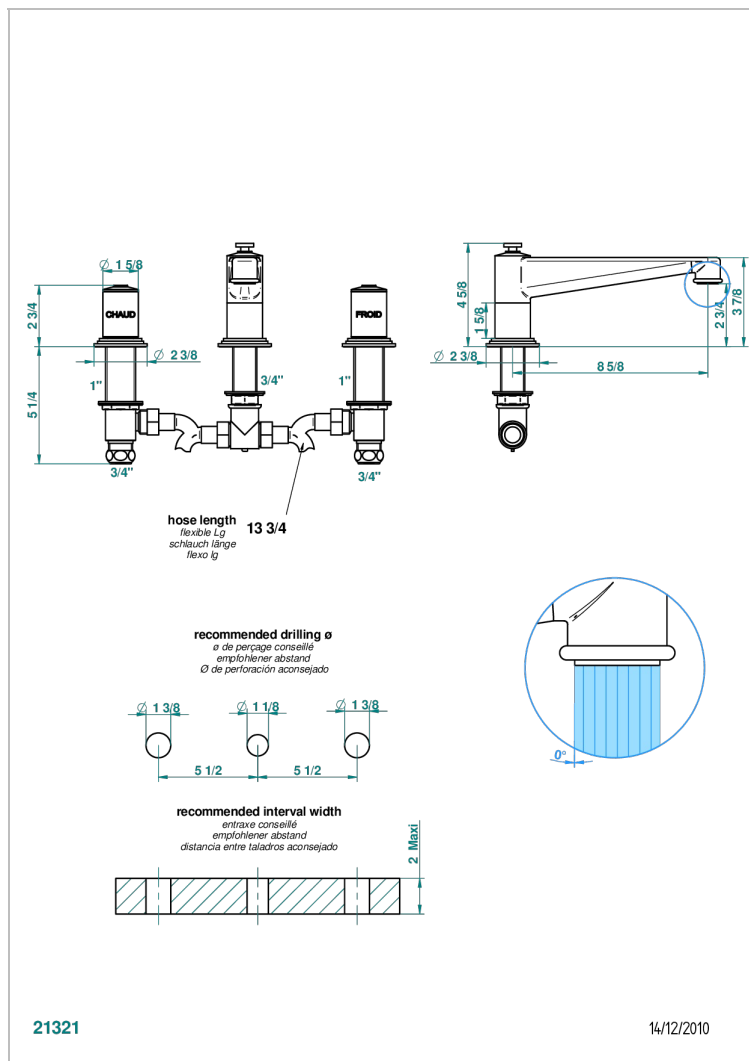

G2K-25SG

Mélangeur de bain simple sur gorge avec bec super goliath

CARACTÉRISTIQUES

- Laiton sans plomb
- Têtes à disques céramique 3/4" 1/4 tour
- Aérateur-mousseur
- Bec grand modèle
- ACS : 18ACCLY403
- NF : NF EN 200 - IID/A - Chrome

CERTIFICATIONS

SPÉCIFICATIONS TECHNIQUES

- Recommandé : 3 bars (max. 5 bars) - Advised : 43,5 psi (max. 72 psi)
- Bec : 35 l/min à 3 bars
- Spout : 9.26 gpm at 43.5 psi

FINITIONS DISPONIBLES

Chromé - A02
Chromé / doré - G02
Chromé mat - C02
Doré brillant - F01
Doré mat - F07
Laiton fumé naturel - A13