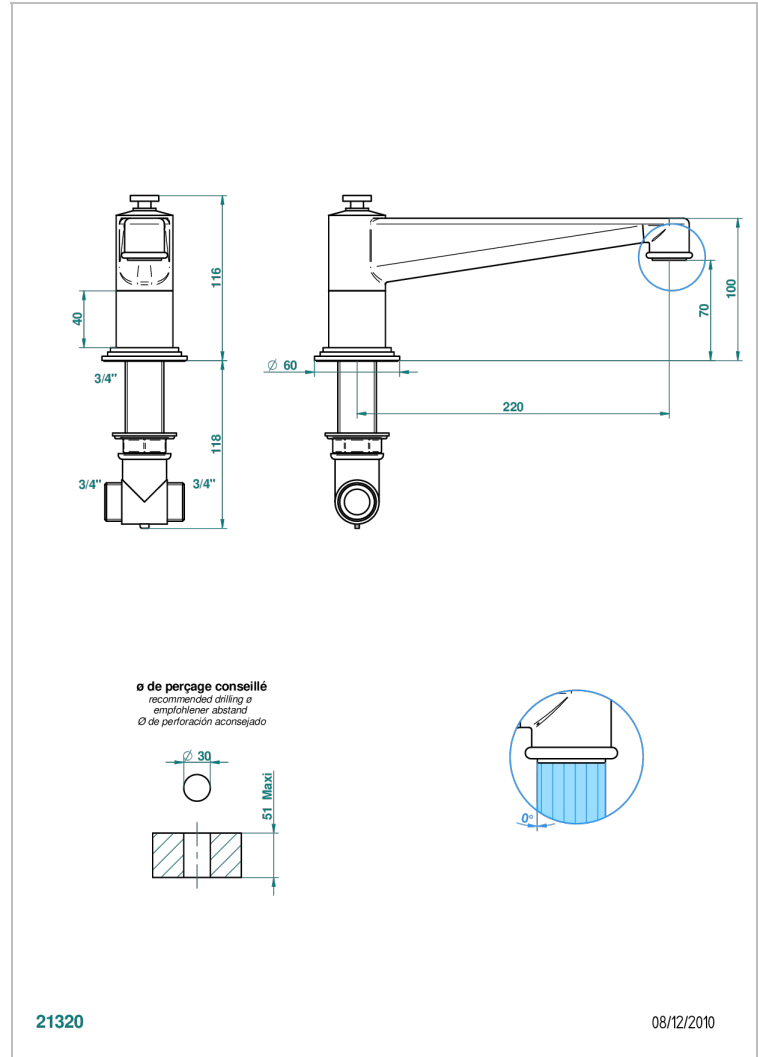

FROUFROU A MANETTES

G2P-29SG

Bec de bain sur gorge super goliath

THG[®]
PARIS

CARACTÉRISTIQUES

- Froufrou à manettes
- Bec de bain sur gorge super goliath

SPÉCIFICATIONS TECHNIQUES

- Recommandé : 3 bars (max. 5 bars) - Advised : 43,5 psi (max. 72 psi)
- Bec : 35 l/min à 3 bars
- Spout : 9.26 gpm at 43.5 psi

Vieux nickel - H28