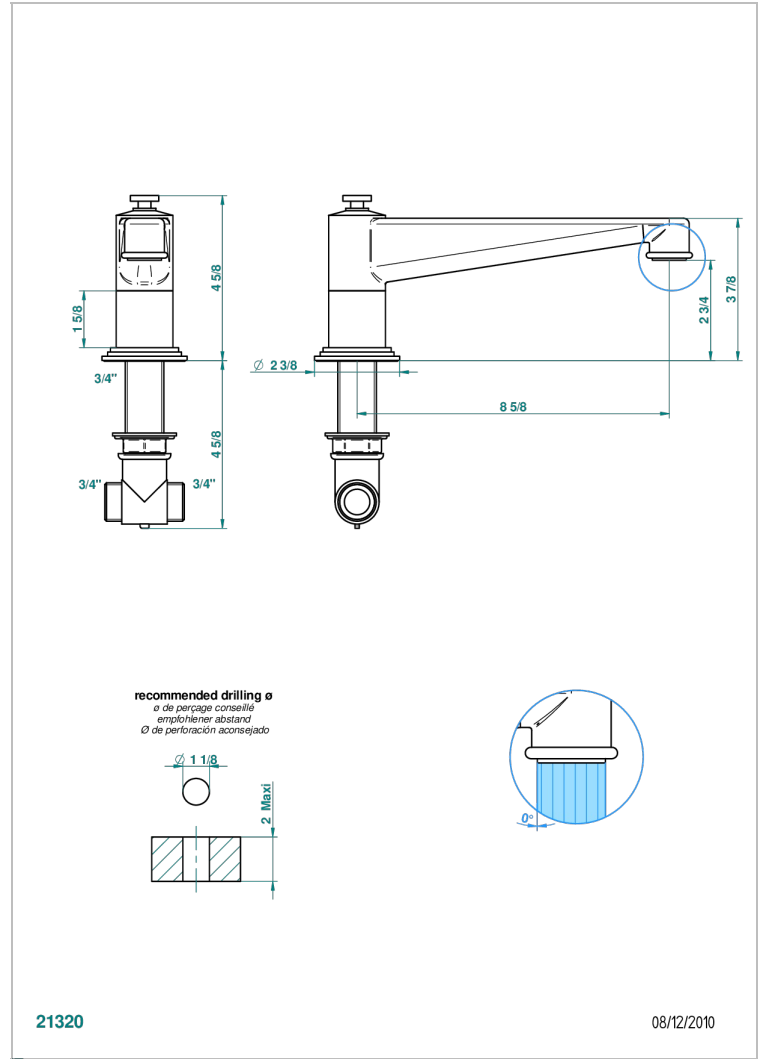

# FROUFROU A MANETTES

G2P-29SG

Bec de bain sur gorge super goliath

THG<sup>®</sup>  
PARIS

## CARACTÉRISTIQUES

- Froufrou à manettes
- Bec de bain sur gorge super goliath

## SPÉCIFICATIONS TECHNIQUES

- Recommandé : 3 bars (max. 5 bars) - Advised : 43,5 psi (max. 72 psi)
- Bec : 35 l/min à 3 bars
- Spout : 9.26 gpm at 43.5 psi

Vieux nickel - H28