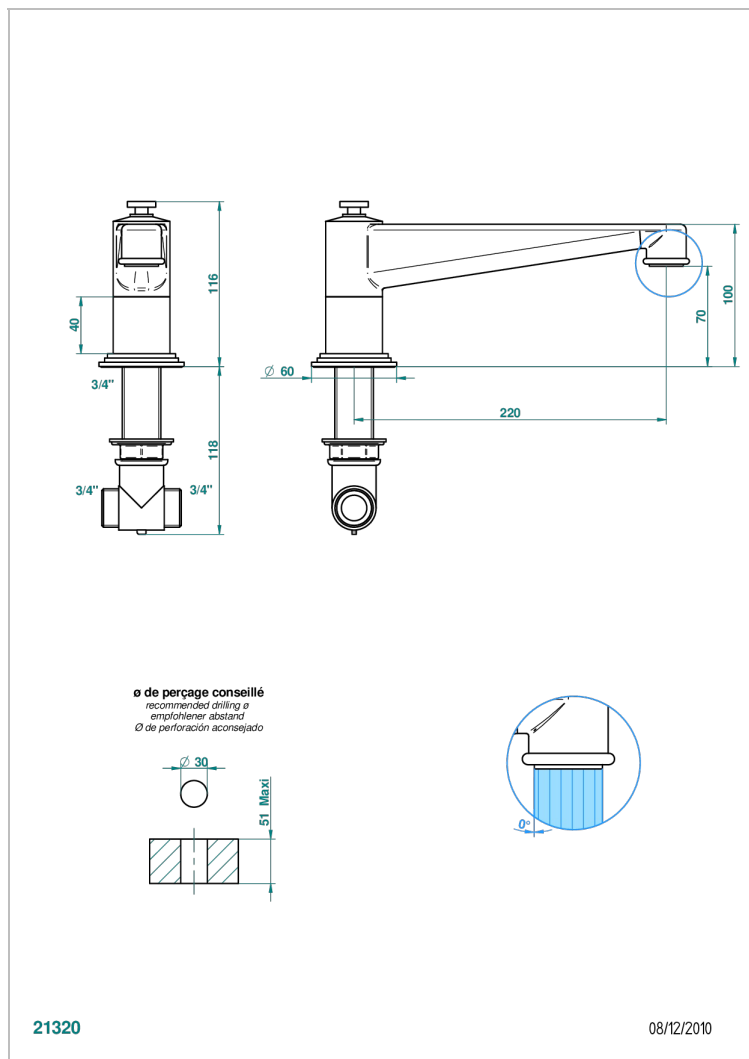

FAUBOURG PORCELAINE NOIRE A MANETTES

THG[®]
PARIS

G2M-29SG

Bec de bain sur gorge super goliath

21320

08/12/2010

CARACTÉRISTIQUES

- Faubourg Porcelaine noire à manettes
- Bec de bain sur gorge super goliath

SPÉCIFICATIONS TECHNIQUES

- Recommandé : 3 bars (max. 5 bars) - Advised : 43,5 psi (max. 72 psi)
- Bec : 35 l/min à 3 bars
- Spout : 9.26 gpm at 43.5 psi

FINITIONS DISPONIBLES

Chromé - A02
Chromé / doré - G02
Chromé mat - C02
Doré brillant - F01
Doré mat - F07
Laiton fumé naturel - A13