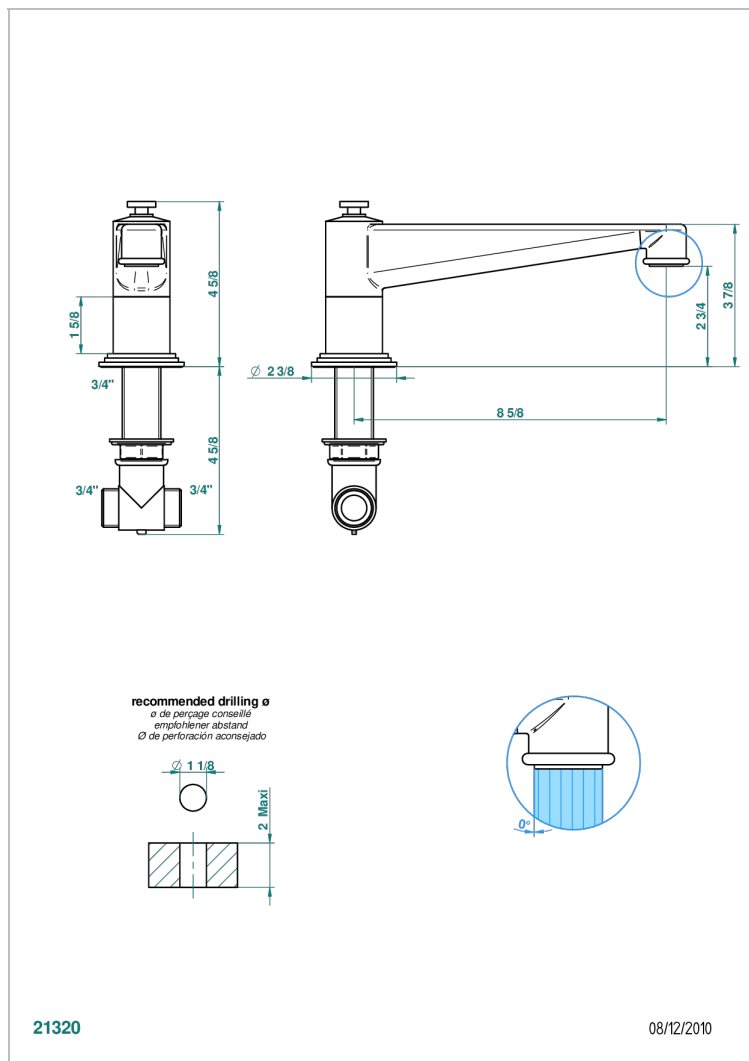

# FAUBOURG PORCELAINE NOIRE A MANETTES

THG<sup>®</sup>  
PARIS

G2M-29SG

Bec de bain sur gorge super goliath

## CARACTÉRISTIQUES

- Faubourg Porcelaine noire à manettes
- Bec de bain sur gorge super goliath

## SPÉCIFICATIONS TECHNIQUES

- Recommandé : 3 bars (max. 5 bars) - Advised : 43,5 psi (max. 72 psi)
- Bec : 35 l/min à 3 bars
- Spout : 9.26 gpm at 43.5 psi