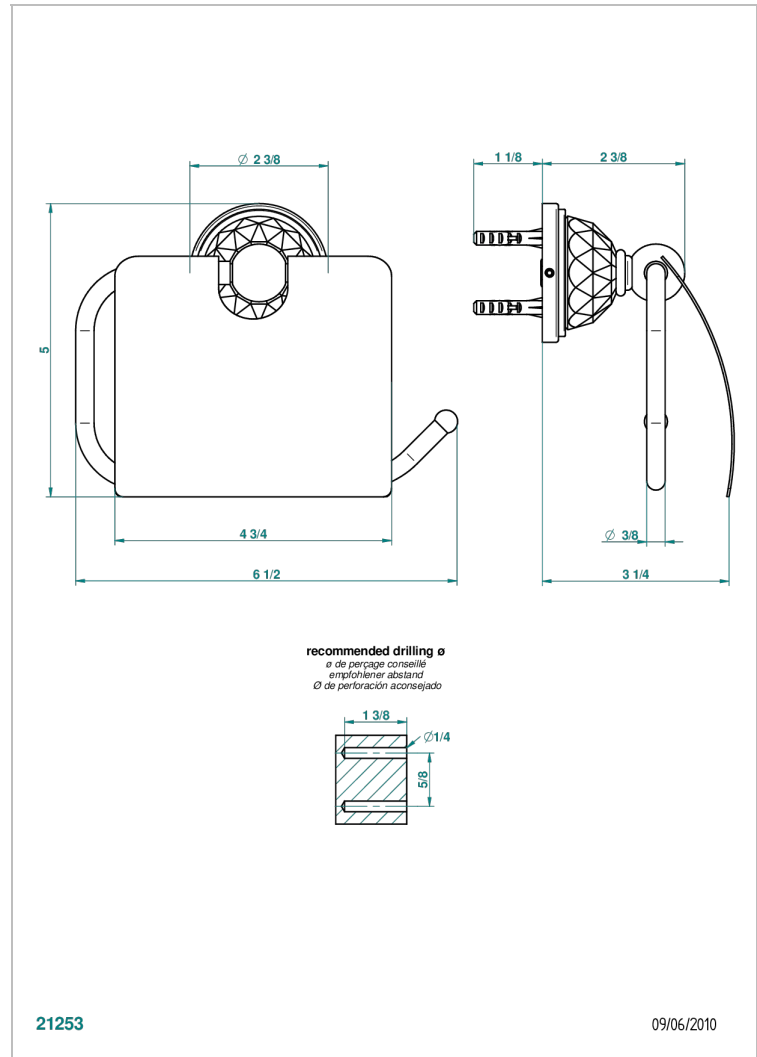

# MANDARINE CRISTALLIA DIAMANT

U1K-538AC

Portarrollo con tapa

THG<sup>®</sup>  
PARIS

## CARACTERÍSTICAS

- Mandarine Cristallia Diamant
- Portarrollo con tapa