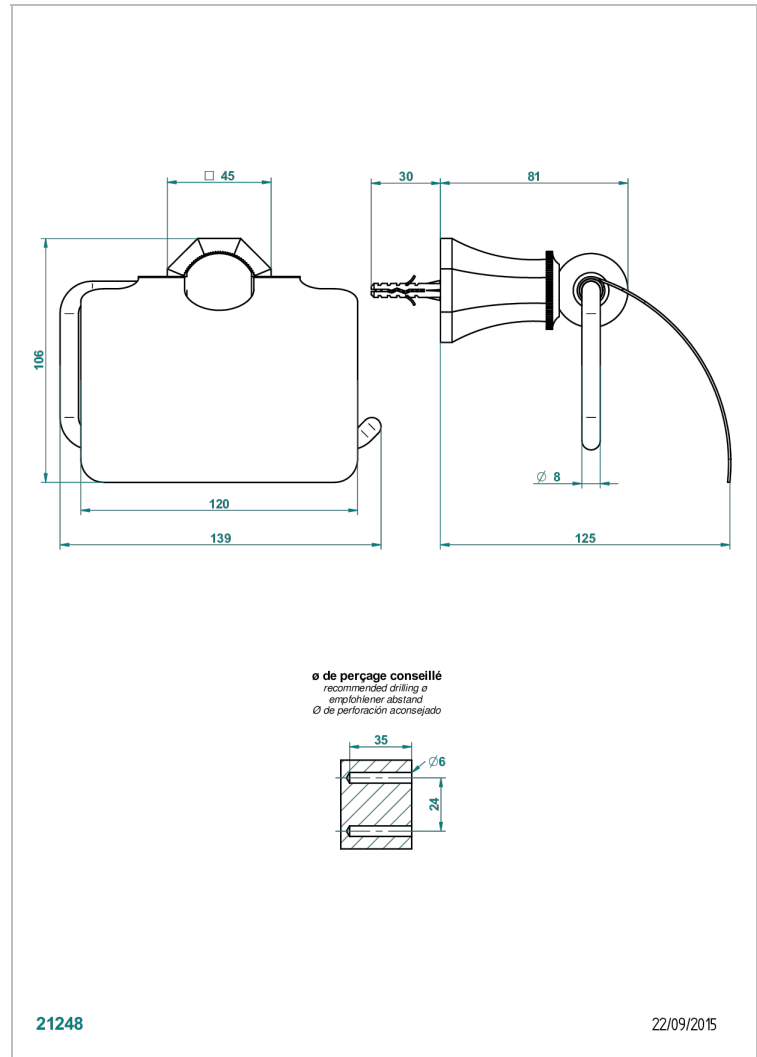

ART DECO A MANETTES

A55-538AC

Porte-papier avec couvercle

THG[®]
PARIS

CARACTÉRISTIQUES

- Accessoire en laiton

FINITIONS DISPONIBLES

Bronze clair - D01
Chromé - A02
Chromé / doré - G02
Chromé mat - C02
Doré brillant - F01
Doré mat - F07