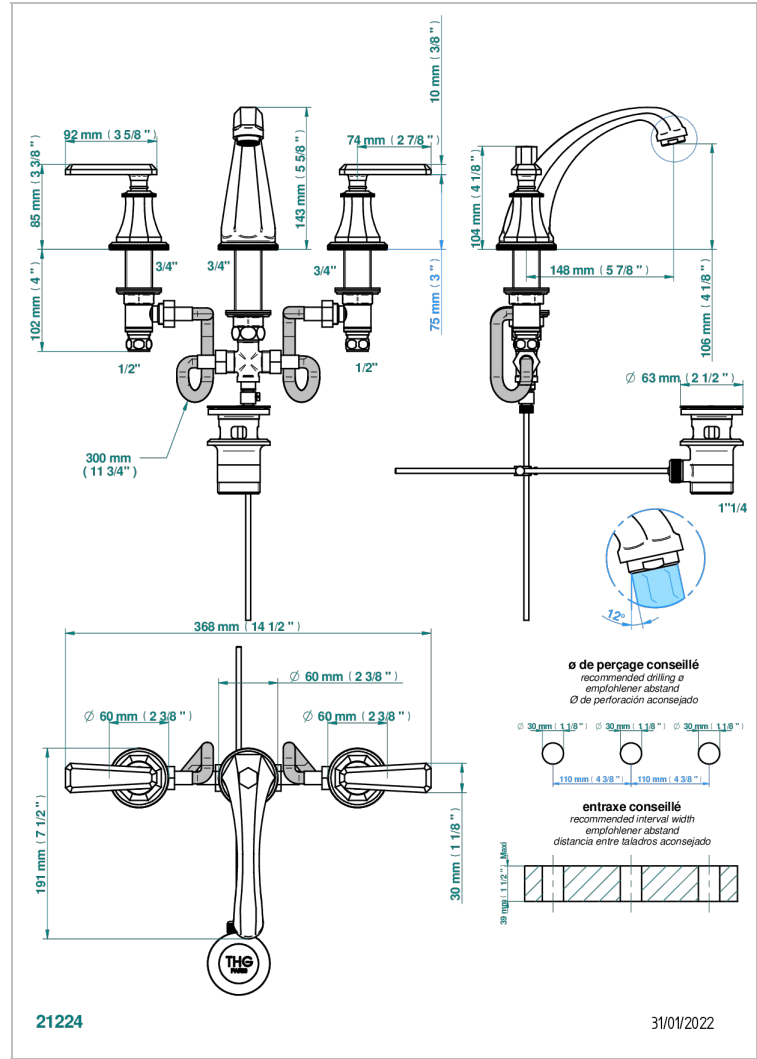

TRADITION CON MANETAS

A58-152

Batería americana de lavabo 1/2" (caño alto) con vaciador

CARACTERÍSTICAS

- ACS : 18ACCLY393
- NF : NF EN 200 - IA - Chrome
- SVGW-SSIGE : 1901-6813

ESPECIFICACIONES TÉCNICAS

- Recommandé : 3 bars (max. 5 bars) - Advised : 43,5 psi (max. 72 psi)
- 15 l/min à 3 bars (4 gpm at 43.5 psi)