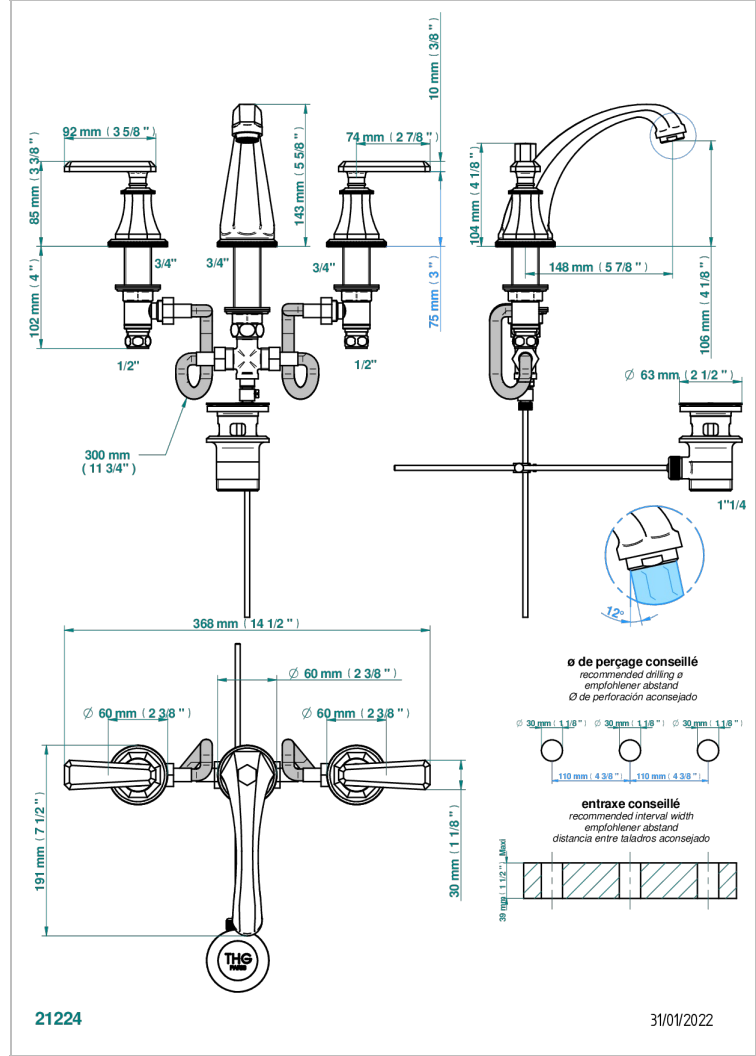

# TRADITION C РУКОЯТКАМИ

A58-152

THG  
PARIS

Смеситель для раковины на три отверстия устанавливаемый на борту с донным клапаном - высокий излив

## ХАРАКТЕРИСТИКИ

- ACS : 18ACCLY393
- NF : NF EN 200 - IA - Chrome
- SVGW-SSIGE : 1901-6813