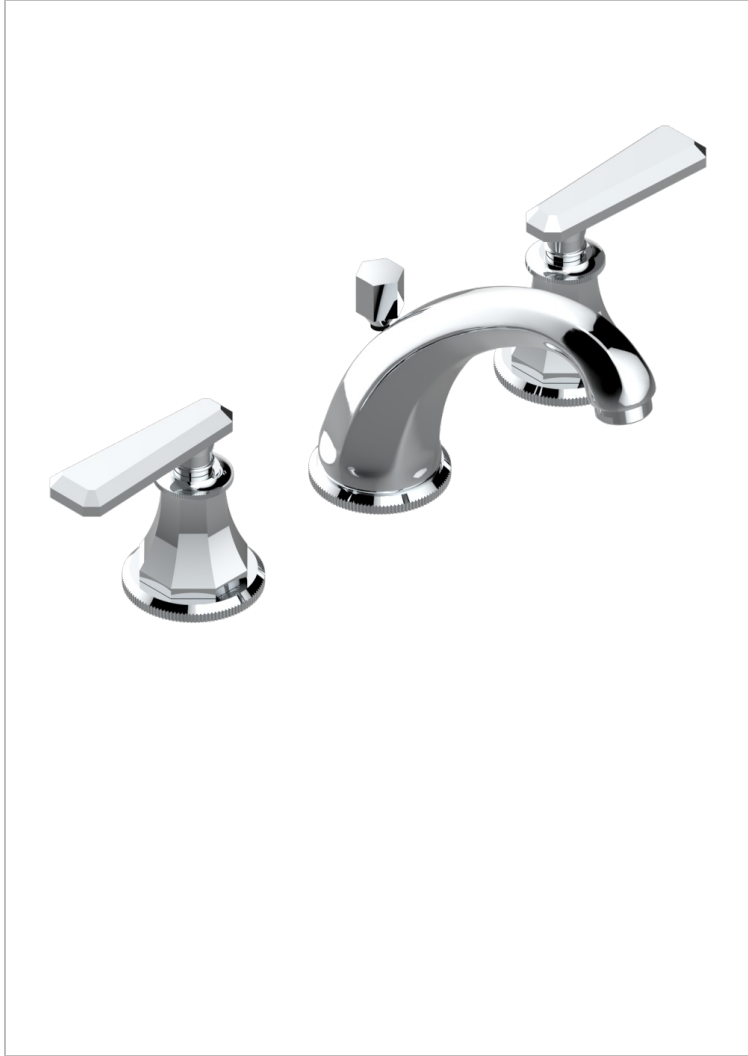

# TRADITION C РУКОЯТКАМИ

A58-152

THG  
PARIS

Смеситель для раковины на три отверстия устанавливаемый на борту с донным клапаном - высокий излив