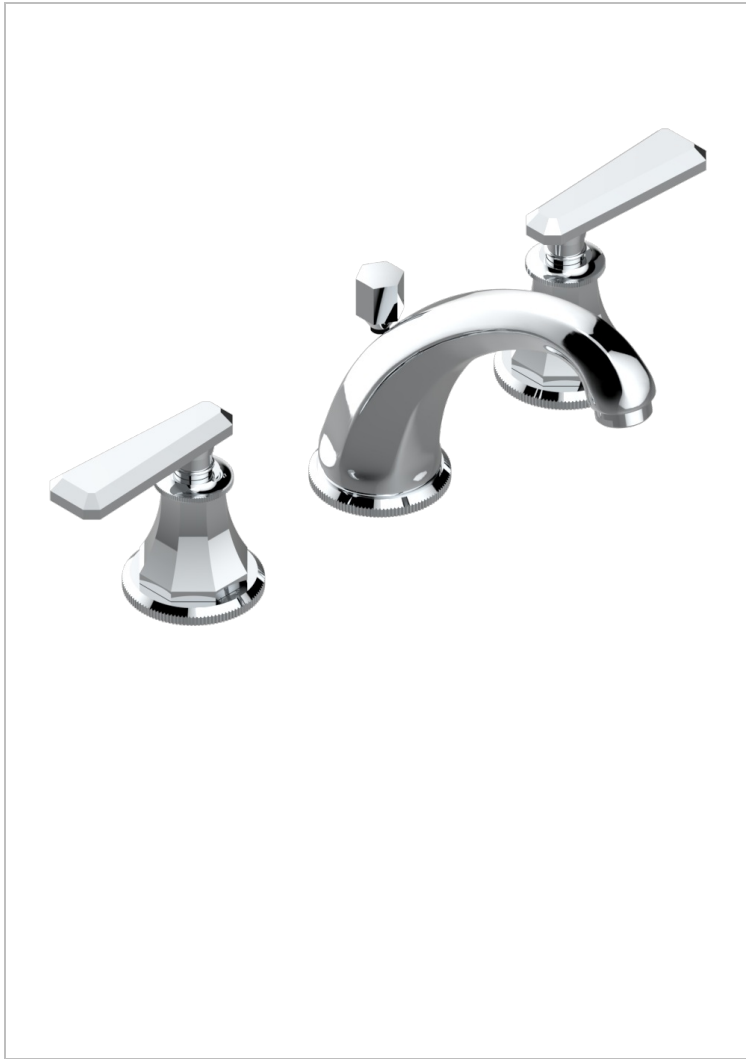

TRADITION CON MANETAS

A58-152

Batería americana de lavabo 1/2" (caño alto) con vaciador

CARACTERÍSTICAS

- ACS : 18ACCLY393
- NF : NF EN 200 - IA - Chrome
- SVGW-SSIGE : 1901-6813

ESTÁNDAR

ESPECIFICACIONES TÉCNICAS

- Recommandé : 3 bars (max. 5 bars) - Advised : 43,5 psi (max. 72 psi)
- 15 l/min à 3 bars (4 gpm at 43.5 psi)

ACABADOS DISPONIBLES

Bronce claro - D01
Cerámica negra mate - D30
Cobre viejo mate - H07
Cromo - A02
Cromo / dorado - G02
Cromo mate - C02

Dorado - F01
Dorado mate - F07
Dorado pálido - F30
Dorado pálido mate (sin barniz) - F31
Natural smoked Brass - A13
Níquel - B01

Níquel mate - C01
Níquel viejo - H28
Pvd blush - H62
Pvd blush mate - H60
Pvd color latón - H49
Pvd color latón mate - H50