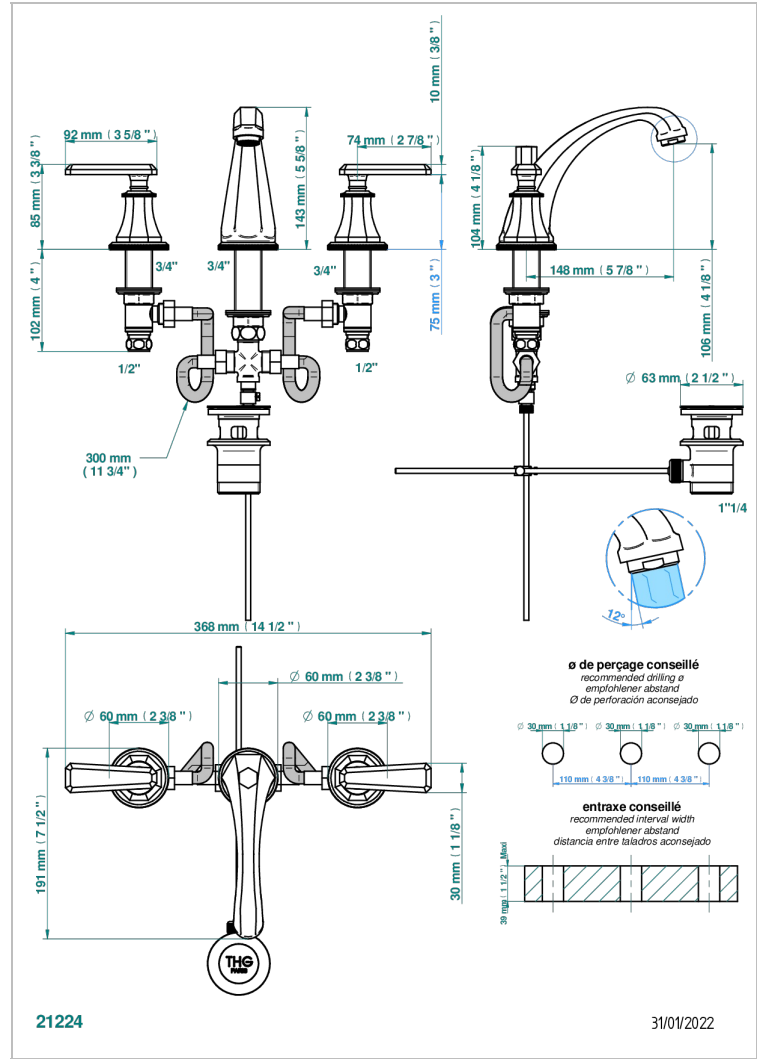

TRADITION CON MANETAS

A58-152

Batería americana de lavabo 1/2" (caño alto) con vaciador

CARACTERÍSTICAS

- ACS : 18ACCLY393
- NF : NF EN 200 - IA - Chrome
- SVGW-SSIGE : 1901-6813

ESTÁNDAR

ESPECIFICACIONES TÉCNICAS

- Recommandé : 3 bars (max. 5 bars) - Advised : 43,5 psi (max. 72 psi)
- 15 l/min à 3 bars (4 gpm at 43.5 psi)

ACABADOS DISPONIBLES

Bronce claro - D01
Cerámica negra mate - D30
Cobre viejo mate - H07
Cromo - A02
Cromo / dorado - G02
Cromo mate - C02