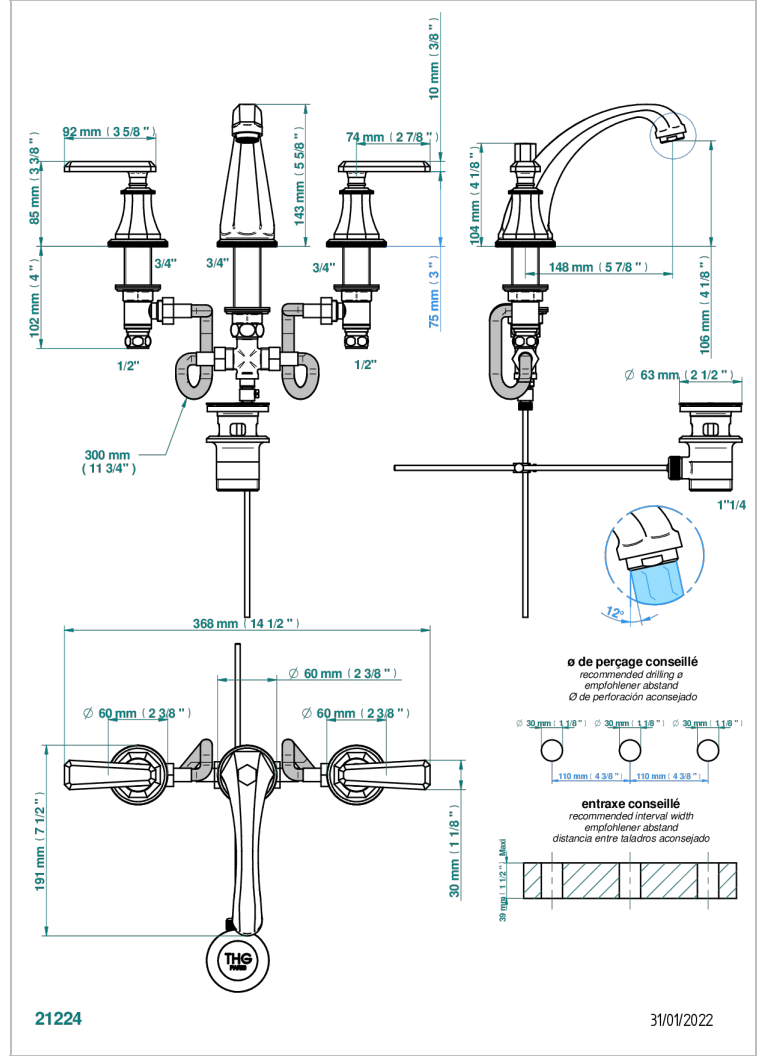

TRADITION WITH LEVER

A58-152

3孔台盆龙头, 带下水器, 高喷嘴

特色

- ACS : 18ACCLY393
- NF : NF EN 200 - IA - Chrome
- SVGW-SSIGE : 1901-6813

标准

技术特征

- Recommandé : 3 bars (max. 5 bars) - Advised : 43,5 psi (max. 72 psi)
- 15 l/min à 3 bars (4 gpm at 43.5 psi)