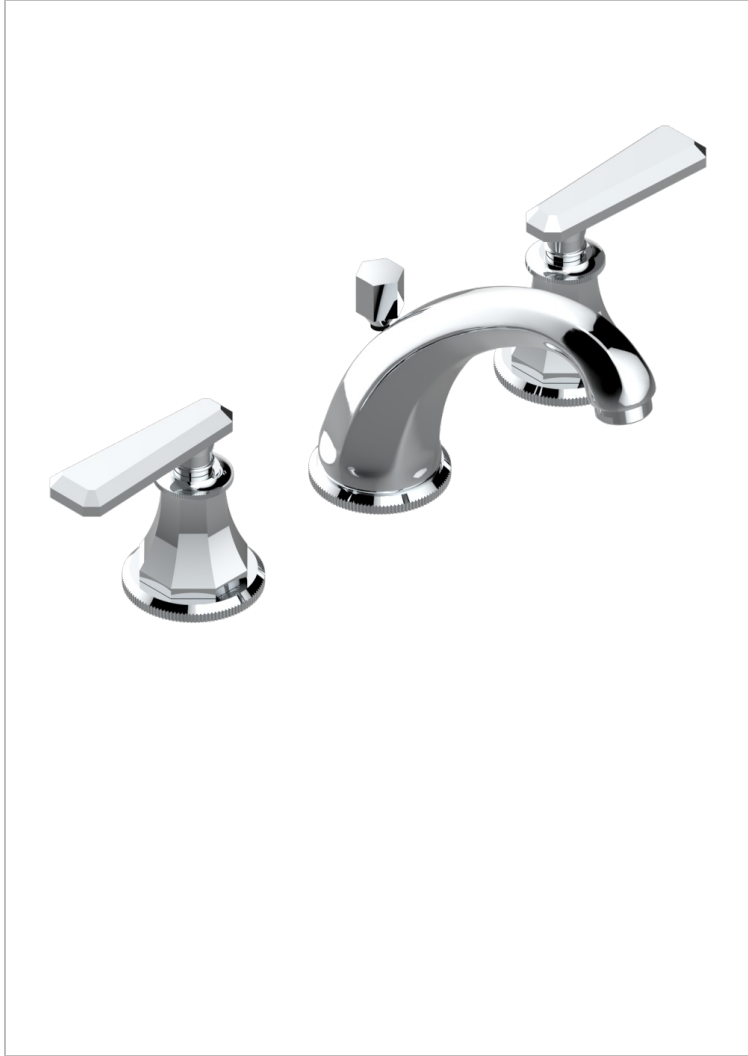

TRADITION WITH LEVER

A58-152

3孔台盆龙头, 带下水器, 高喷嘴

特色

- ACS : 18ACCLY393
- NF : NF EN 200 - IA - Chrome
- SVGW-SSIGE : 1901-6813

标准

技术特征

- Recommandé : 3 bars (max. 5 bars) - Advised : 43,5 psi (max. 72 psi)
- 15 l/min à 3 bars (4 gpm at 43.5 psi)

可选饰面

Black ceram - D30
Blush PVD - H62
Graphite PVD - H64
Matt Umber PVD - H67
Matt blush PVD - H60
Matt graphite PVD - H65

Natural smoked Brass - A13
PVD哑光棕铜 - F34
PVD哑光金 - H53
PVD哑光铜 - H50
PVD哑光镍 - H56
PVD抛光铜 - H49

PVD棕铜 - F33
PVD金色 - H52
PVD镍 - H55
Umber PVD - H66
哑光复古铜 - HO7
哑光浅金 - F31

哑光金 - F07
哑光铬 - C02
哑光镍 - C01
复古镍 - H28
抛光金 (24K金) - F01
抛光铬 - A02

抛光铬/抛光金 - G02
抛光镍 - B01
浅金 - F30
漆面铜 - D01