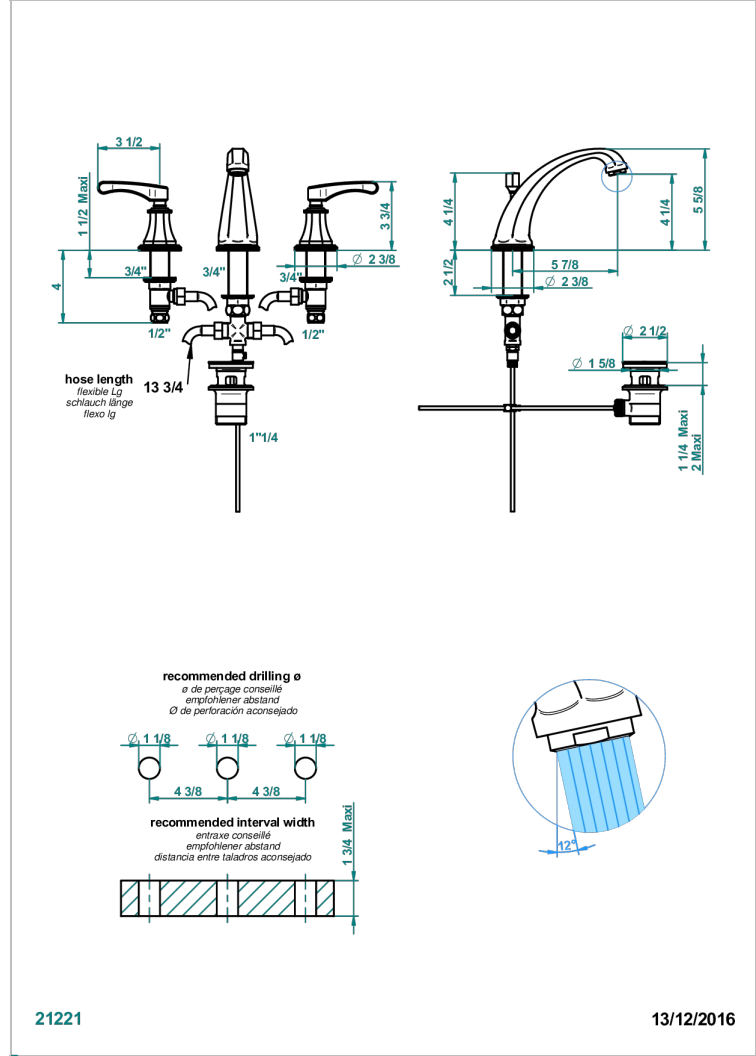

ART DECO CON MANETAS

A55-152

Batería americana de lavabo 1/2" (caño alto) con vaciador

THG[®]
PARIS

CARACTERÍSTICAS

- ACS : 18ACCLY393
- NF : NF EN 200 - IA - Chrome
- SVGW-SSIGE : 1901-6813

ESTÁNDAR

ESPECIFICACIONES TÉCNICAS

- Recommandé : 3 bars (max. 5 bars) - Advised : 43,5 psi (max. 72 psi)
- 15 l/min à 3 bars (4 gpm at 43.5 psi)

ACABADOS DISPONIBLES

Bronce claro - D01
Cerámica negra mate - D30
Cobre viejo mate - H07
Cromo - A02
Cromo / dorado - G02
Cromo mate - C02