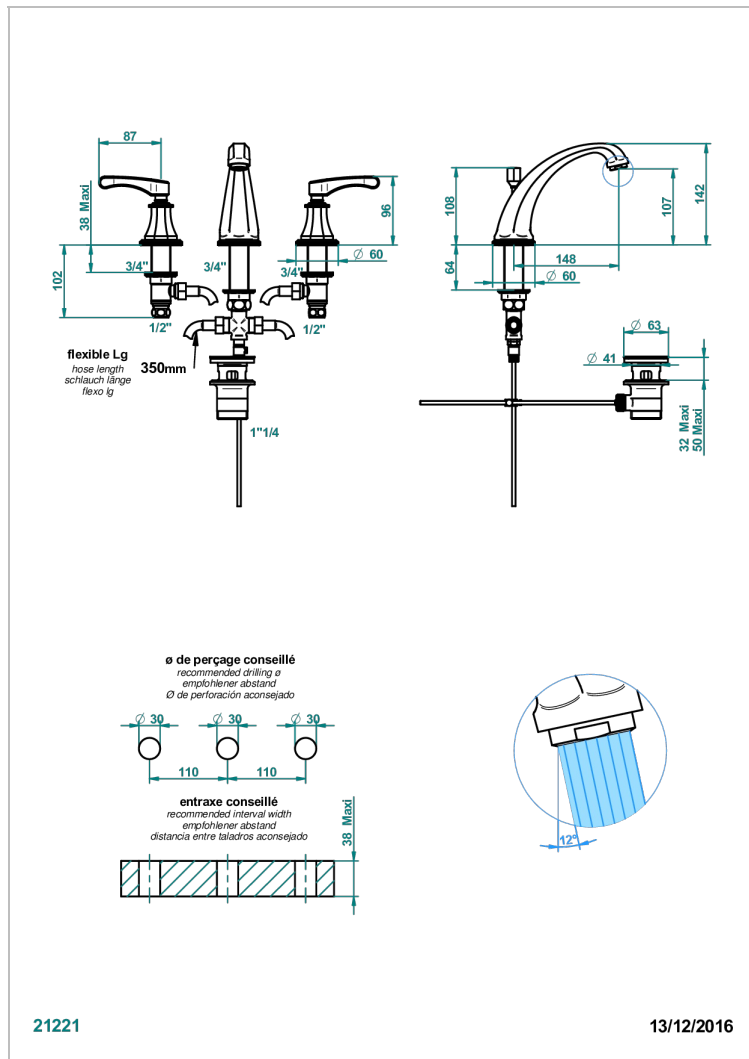

# ART DECO С РУКОЯТКАМИ

A55-152

THG<sup>®</sup>  
PARIS

Смеситель для раковины на три отверстия устанавливаемый на борту с донным клапаном - высокий излив

## ХАРАКТЕРИСТИКИ

- ACS : 18ACCLY393
- NF : NF EN 200 - IA - Chrome
- SVGW-SSIGE : 1901-6813