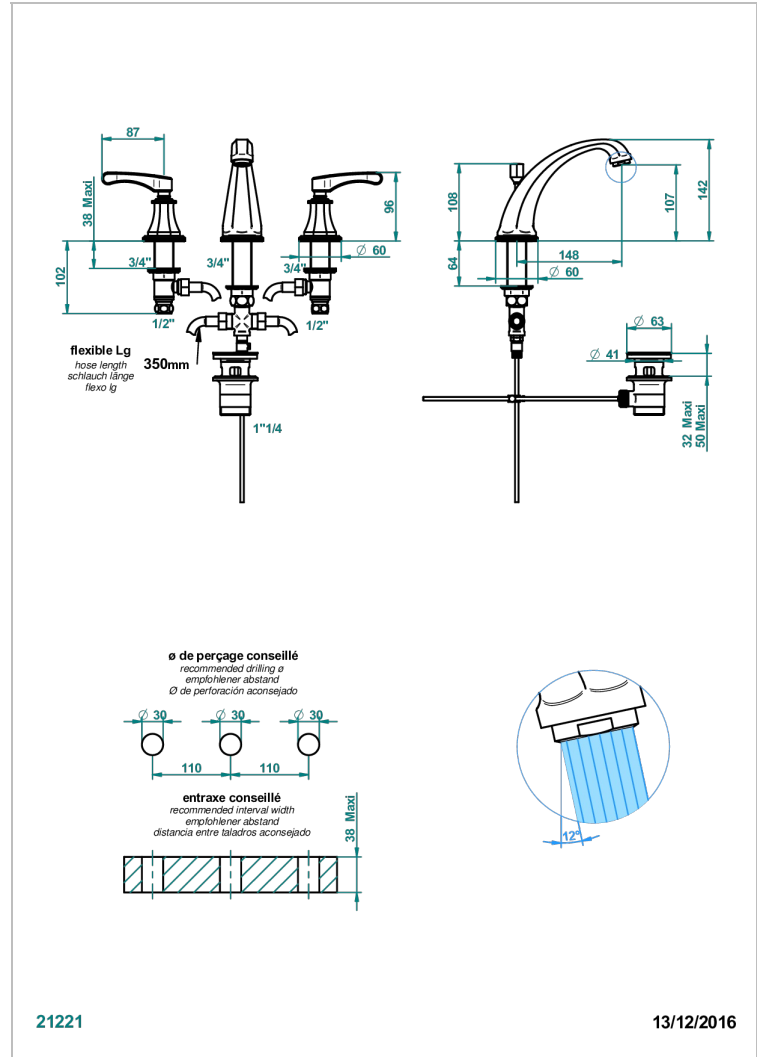

ART DECO A MANETTES

A55-152

Mélangeur de lavabo 3 trous avec vidage, bec haut

THG[®]
PARIS

CARACTÉRISTIQUES

- Bec haut
- Laiton sans plomb
- Têtes à disques céramique 1/2" 1/4 tour
- Aérateur-mousseur
- Fourni avec vidage à tirette 1 1/4"
- ACS : 18ACCLY393
- NF : NF EN 200 - IA - Chrome
- SVGW-SSIGE : 1901-6813

CERTIFICATIONS

SPÉCIFICATIONS TECHNIQUES

- Recommandé : 3 bars (max. 5 bars) - Advised : 43,5 psi (max. 72 psi)
- 15 l/min à 3 bars (4 gpm at 43.5 psi)

FINITIONS DISPONIBLES

Bronze clair - D01
Chromé - A02
Chromé / doré - G02
Chromé mat - C02
Doré brillant - F01
Doré mat - F07