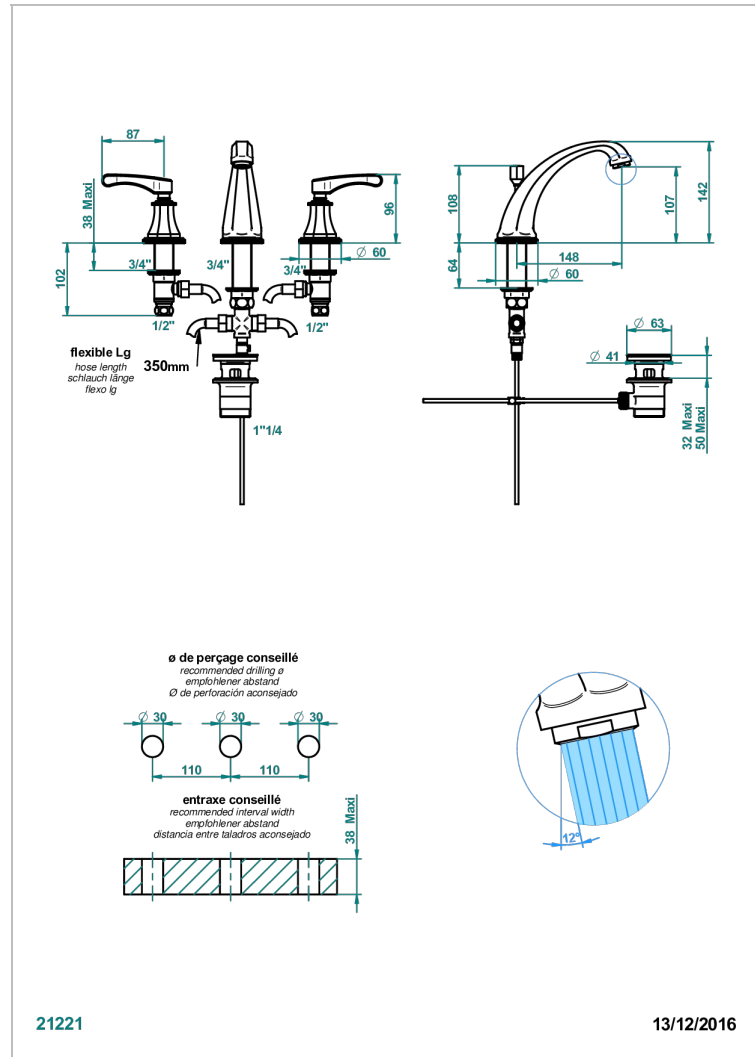

ART DECO CON MANETAS

A55-152

Batería americana de lavabo 1/2" (caño alto) con vaciador

THG[®]
PARIS

CARACTERÍSTICAS

- ACS : 18ACCLY393
- NF : NF EN 200 - IA - Chrome
- SVGW-SSIGE : 1901-6813

ESTÁNDAR

ESPECIFICACIONES TÉCNICAS

- Recommandé : 3 bars (max. 5 bars) - Advised : 43,5 psi (max. 72 psi)
- 15 l/min à 3 bars (4 gpm at 43.5 psi)

ACABADOS DISPONIBLES

Bronce claro - D01
Cerámica negra mate - D30
Cobre viejo mate - H07
Cromo - A02
Cromo / dorado - G02
Cromo mate - C02