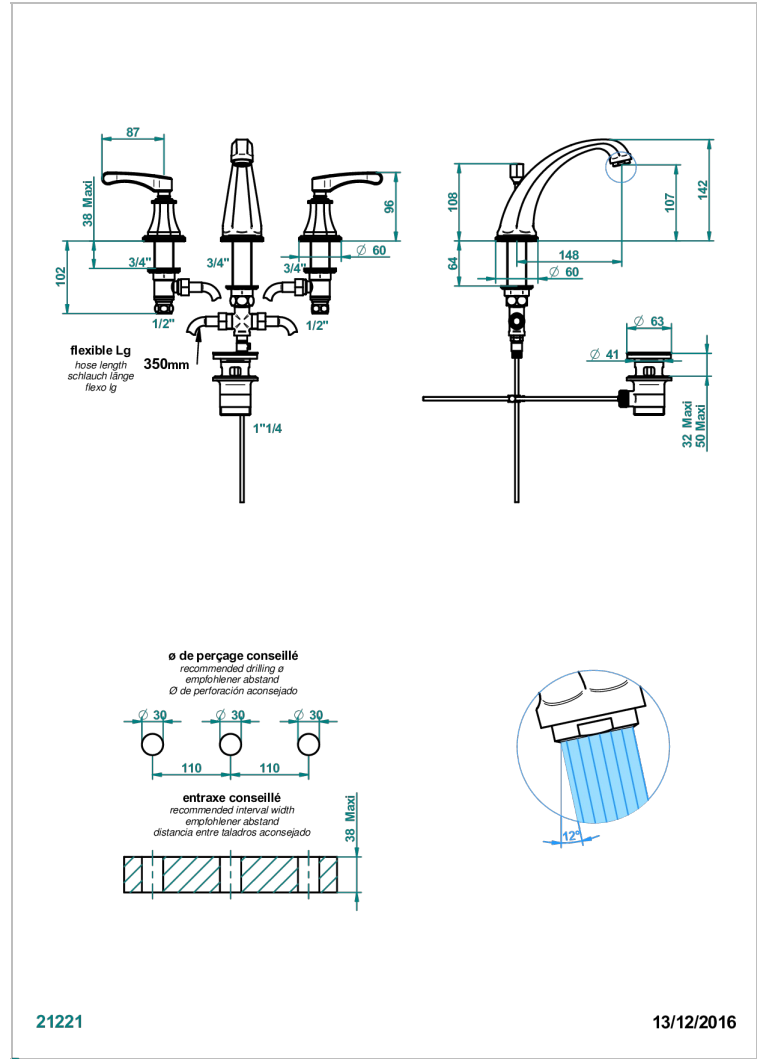

ART DECO WITH LEVER

A55-152

3孔台盆龙头, 带下水器, 高喷嘴

THG[®]
PARIS

特色

- ACS : 18ACCLY393
- NF : NF EN 200 - IA - Chrome
- SVGW-SSIGE : 1901-6813

标准

可选饰面

PVD棕铜 - F33
PVD金色 - H52
PVD镍 - H55
Umber PVD - H66
哑光复古铜 - HO7
哑光浅金 - F31

哑光金 - F07
哑光铬 - C02
哑光镍 - C01
复古镍 - H28
抛光金 (24K金) - F01
抛光铬 - A02

抛光铬/抛光金 - G02
抛光镍 - B01
浅金 - F30
漆面铜 - D01

技术特征

- Recommandé : 3 bars (max. 5 bars) - Advised : 43,5 psi (max. 72 psi)
- 15 l/min à 3 bars (4 gpm at 43.5 psi)