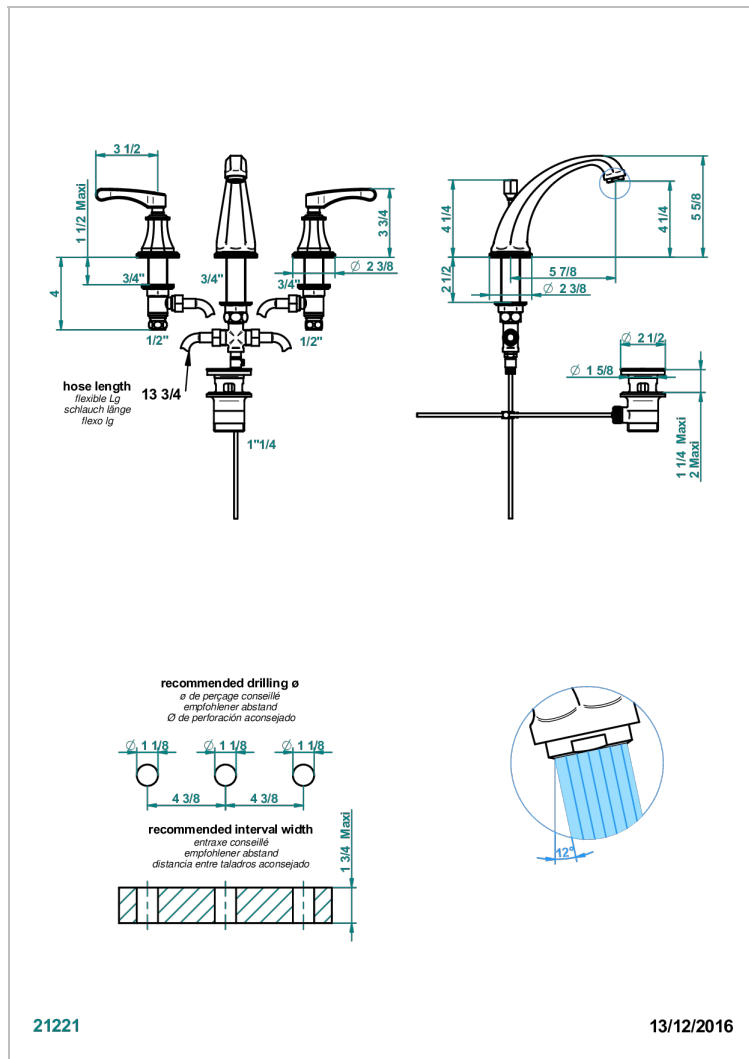

# ART DECO С РУКОЯТКАМИ

A55-152

THG  
PARIS

Смеситель для раковины на три отверстия устанавливаемый на борту с донным клапаном - высокий излив

## ХАРАКТЕРИСТИКИ

- ACS : 18ACCLY393
- NF : NF EN 200 - IA - Chrome
- SVGW-SSIGE : 1901-6813

## ТЕХНИЧЕСКИЕ ХАРАКТЕРИСТИКИ

- Recommandé : 3 bars (max. 5 bars) - Advised : 43,5 psi (max. 72 psi)
- 15 l/min à 3 bars (4 gpm at 43.5 psi)