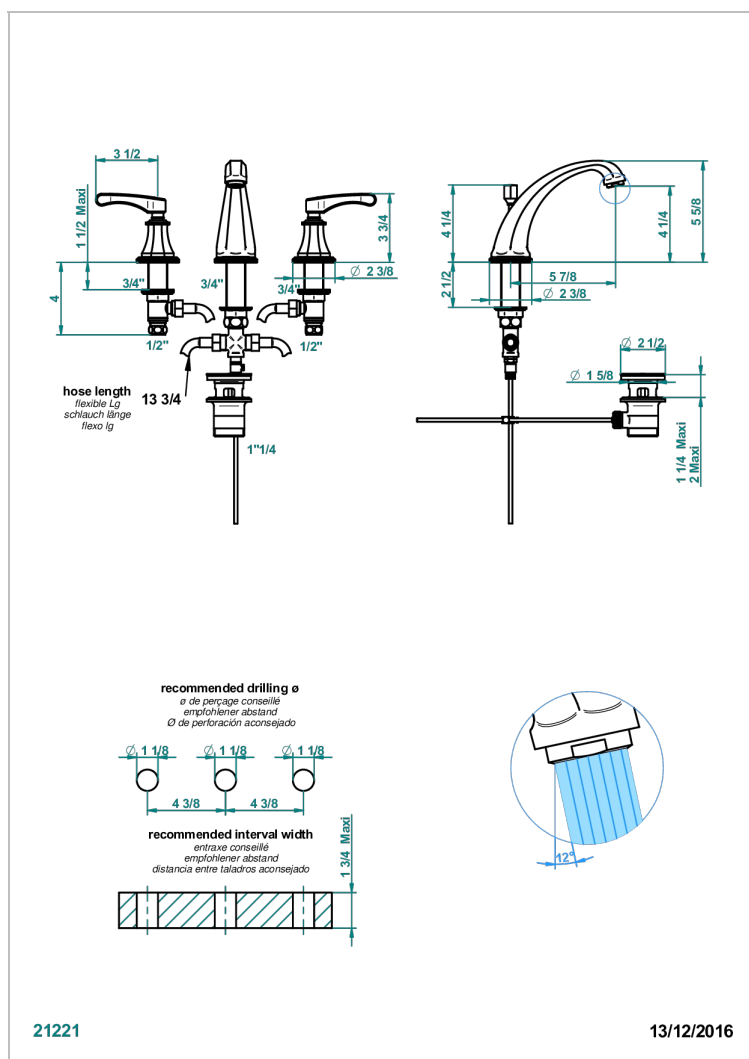

# ART DECO A MANETTES

A55-152

Mélangeur de lavabo 3 trous avec vidage, bec haut

THG<sup>®</sup>  
PARIS

## CARACTÉRISTIQUES

- Bec haut
- Laiton sans plomb
- Têtes à disques céramique 1/2" 1/4 tour
- Aérateur-mousseur
- Fourni avec vidage à tirette 1 1/4"
- ACS : 18ACCLY393
- NF : NF EN 200 - IA - Chrome
- SVGW-SSIGE : 1901-6813