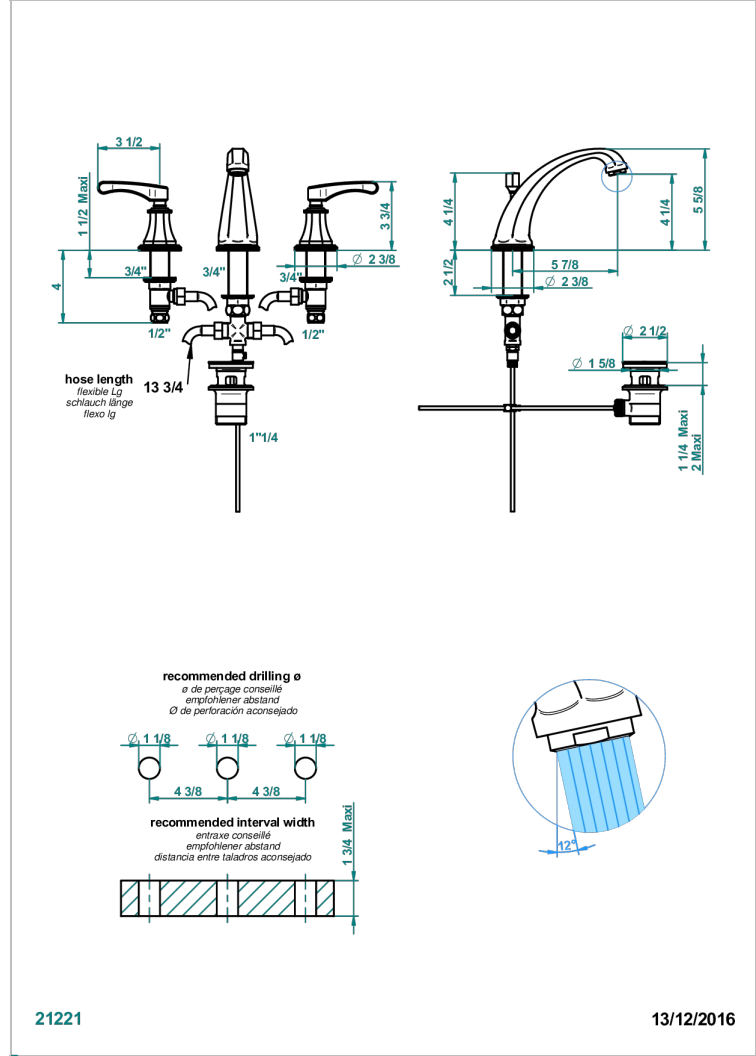

ART DECO WITH LEVER

A55-152

3孔台盆龙头, 带下水器, 高喷嘴

THG
PARIS

特色

- ACS : 18ACCLY393
- NF : NF EN 200 - IA - Chrome
- SVGW-SSIGE : 1901-6813

标准

技术特征

- Recommandé : 3 bars (max. 5 bars) - Advised : 43,5 psi (max. 72 psi)
- 15 l/min à 3 bars (4 gpm at 43.5 psi)

可选饰面

Black ceram - D30	Natural smoked Brass - A13	PVD棕铜 - F33	哑光金 - F07	抛光铬/抛光金 - G02
Blush PVD - H62	PVD哑光棕铜 - F34	PVD金色 - H52	哑光铬 - C02	抛光镍 - B01
Graphite PVD - H64	PVD哑光金 - H53	PVD镍 - H55	哑光镍 - C01	浅金 - F30
Matt Umber PVD - H67	PVD哑光铜 - H50	Umber PVD - H66	复古镍 - H28	漆面铜 - D01
Matt blush PVD - H60	PVD哑光镍 - H56	哑光复古铜 - H07	抛光金 (24K金) - F01	
Matt graphite PVD - H65	PVD抛光铜 - H49	哑光浅金 - F31	抛光铬 - A02	