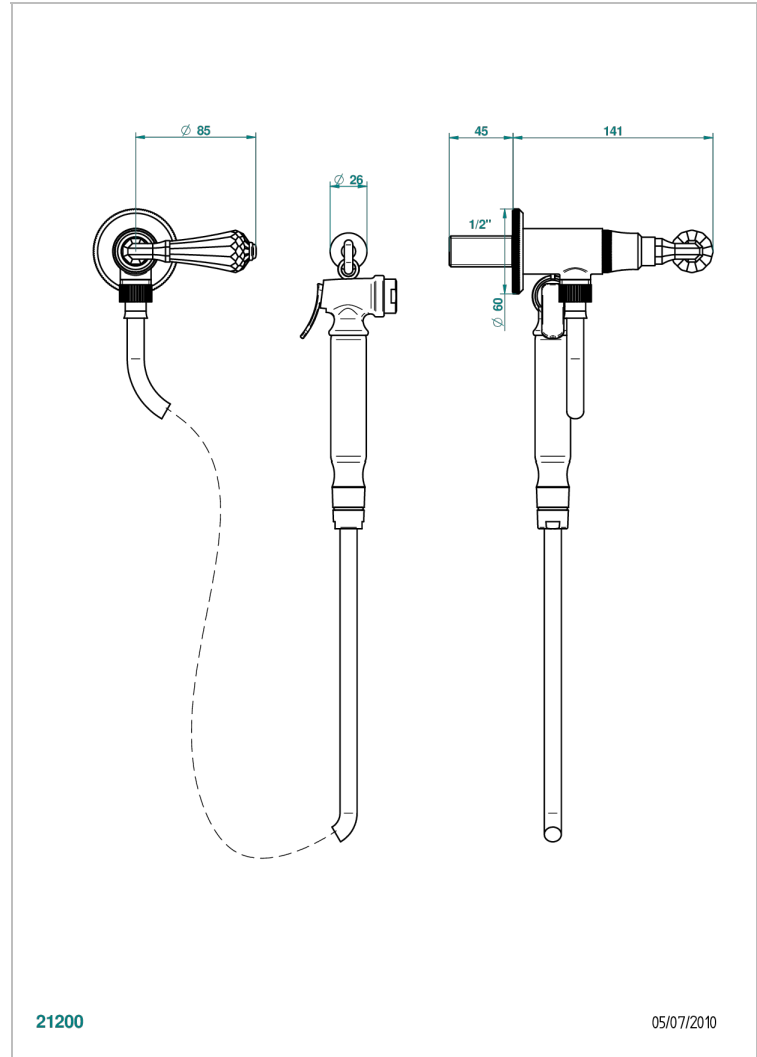

# ART DECO CRISTAL

A56-5840/8

THG<sup>®</sup>  
PARIS

Ensemble hygiénique comprenant : robinet d'arrêt, flexible renforcé 1,25 m, douchette à gâchette et crochet

## CARACTÉRISTIQUES

- Tête à disque céramique 1/2" 1/4 tour
- Flexible métallique 1,25 m renforcé
- Douchette à gâchette en laiton avec réducteur de débit et clapet anti-retour
- Peut être alimenté par un thermostatique type 8105N + 15EN16EM
- ACS : 19ACCLY406