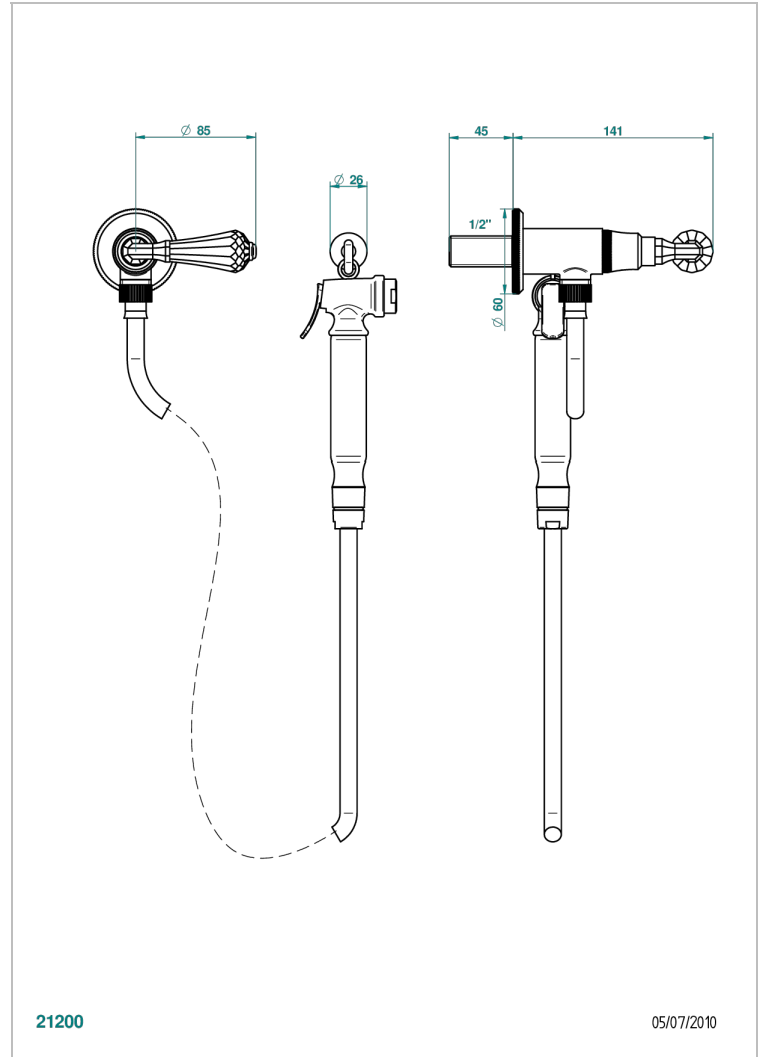

ART DECO CRYSTAL

A56-5840/8

THG[®]
PARIS

Conjunto higiénico con llave de paso, flexo reforzado 1m25, tele-ducha con gatillo y gancho.

21200

05/07/2010

CARACTERÍSTICAS

- ACS : 19ACCLY406

ESTÁNDAR

ESPECIFICACIONES TÉCNICAS

- Recommandé : 3 bars (max. 5 bars) - Advised : 43,5 psi (max. 72 psi)
- 9,5 l/min à 3 bars (2.5 gpm at 43.5 psi)

ACABADOS DISPONIBLES

Bronce claro - D01
Cerámica negra mate - D30
Cobre viejo mate - H07
Cromo - A02
Cromo / dorado - G02
Cromo mate - C02

Dorado - F01
Dorado mate - F07
Dorado pálido - F30
Dorado pálido mate (sin barniz) - F31
Natural smoked Brass - A13
Níquel - B01

Níquel mate - C01
Níquel viejo - H28
Pvd blush - H62
Pvd blush mate - H60
Pvd color latón - H49
Pvd color latón mate - H50