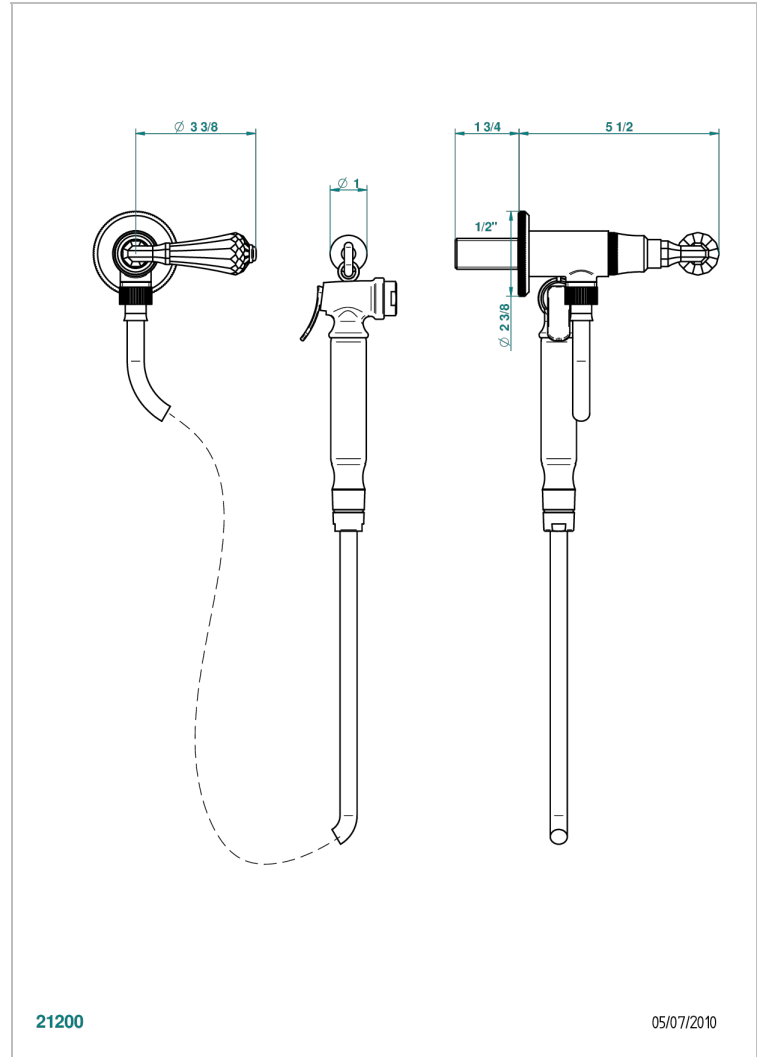

ART DECO CRISTAL

A56-5840/8

THG[®]
PARIS

Ensemble hygiénique comprenant : robinet d'arrêt, flexible renforcé 1,25 m, douchette à gâchette et crochet

CARACTÉRISTIQUES

- Tête à disque céramique 1/2" 1/4 tour
- Flexible métallique 1,25 m renforcé
- Douchette à gâchette en laiton avec réducteur de débit et clapet anti-retour
- Peut être alimenté par un thermostatique type 8105N + 15EN16EM
- ACS : 19ACCLY406

CERTIFICATIONS

SPÉCIFICATIONS TECHNIQUES

- Recommandé : 3 bars (max. 5 bars) - Advised : 43,5 psi (max. 72 psi)
- 9,5 l/min à 3 bars (2.5 gpm at 43.5 psi)

FINITIONS DISPONIBLES

Bronze clair - D01
Chromé - A02
Chromé / doré - G02
Chromé mat - C02
Doré brillant - F01
Doré mat - F07