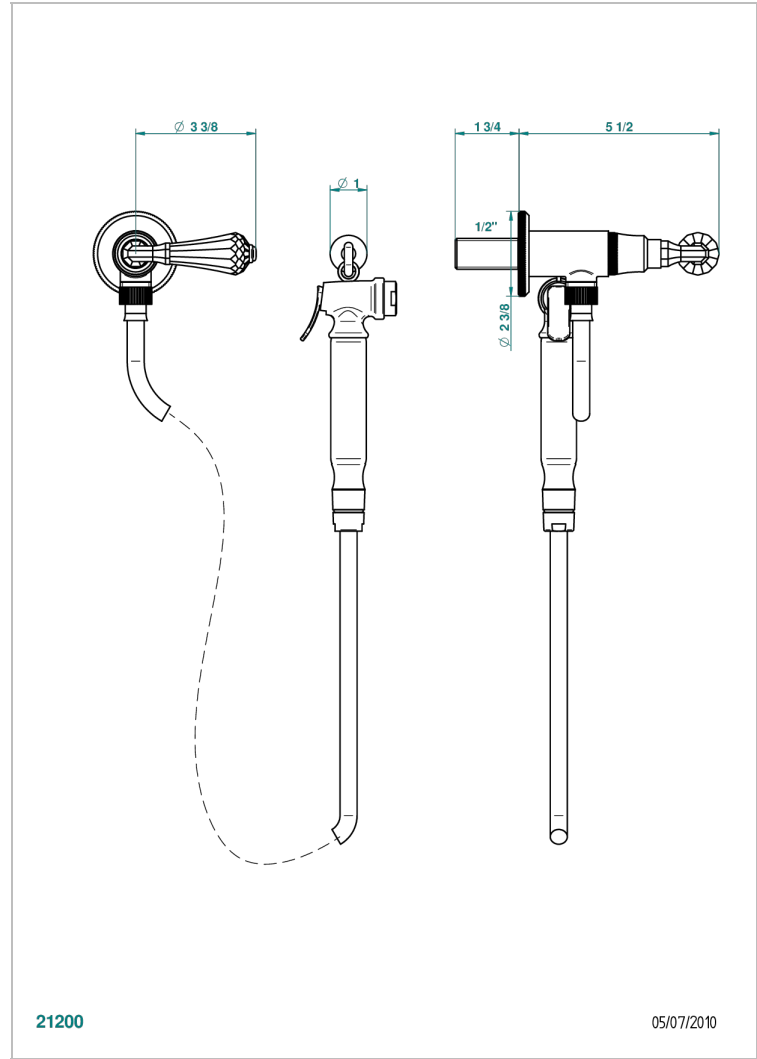

ART DECO CRYSTAL

A56-5840/8

THG[®]
PARIS

Conjunto higiénico con llave de paso, flexo reforzado 1m25, tele-ducha con gatillo y gancho.

CARACTERÍSTICAS

- ACS : 19ACCLY406

ESTÁNDAR

ESPECIFICACIONES TÉCNICAS

- Recommandé : 3 bars (max. 5 bars) - Advised : 43,5 psi (max. 72 psi)
- 9,5 l/min à 3 bars (2.5 gpm at 43.5 psi)

ACABADOS DISPONIBLES

Bronce claro - D01
Cerámica negra mate - D30
Cobre viejo mate - H07
Cromo - A02
Cromo / dorado - G02
Cromo mate - C02