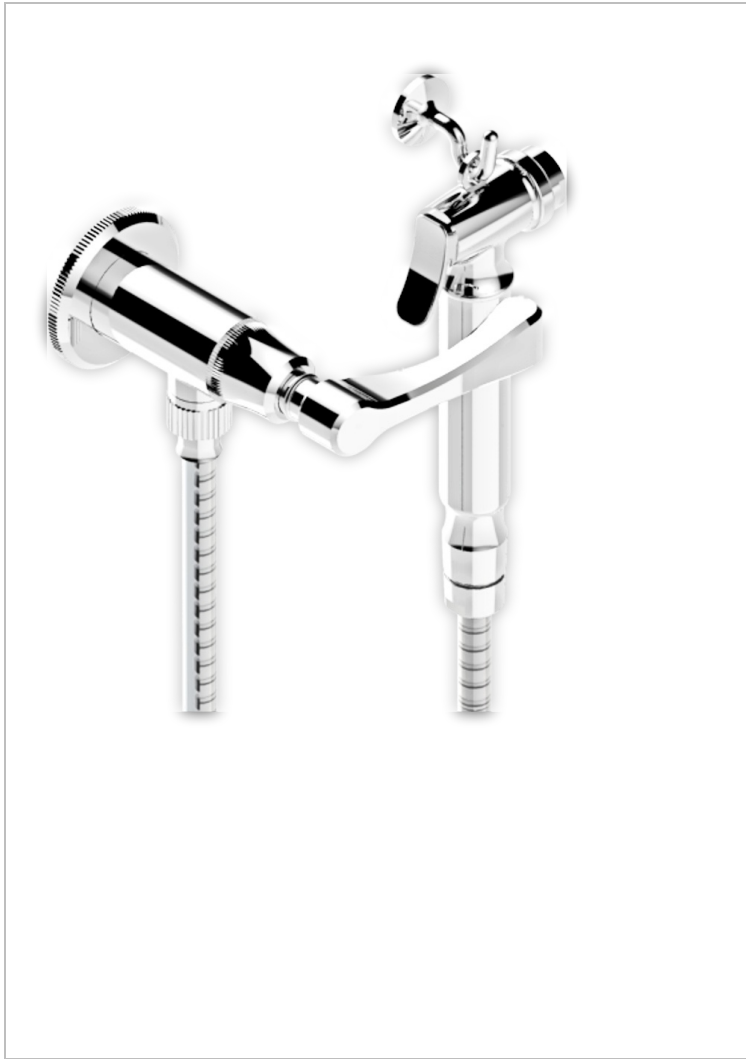

ART DECO CON MANETAS

A55-5840/8

THG[®]
PARIS

Conjunto higiénico con llave de paso, flexo reforzado 1m25, tele-ducha con gatillo y gancho.

21199

05/07/2010

CARACTERÍSTICAS

- ACS : 19ACCLY406

ESTÁNDAR

ESPECIFICACIONES TÉCNICAS

- Recommandé : 3 bars (max. 5 bars) - Advised : 43,5 psi (max. 72 psi)
- 9,5 l/min à 3 bars (2.5 gpm at 43.5 psi)

ACABADOS DISPONIBLES

Bronce claro - D01
Cerámica negra mate - D30
Cobre viejo mate - H07
Cromo - A02
Cromo / dorado - G02
Cromo mate - C02

Dorado - F01
Dorado mate - F07
Dorado pálido - F30
Dorado pálido mate (sin barniz) - F31
Natural smoked Brass - A13
Níquel - B01

Níquel mate - C01
Níquel viejo - H28
Pvd blush - H62
Pvd blush mate - H60
Pvd color latón - H49
Pvd color latón mate - H50