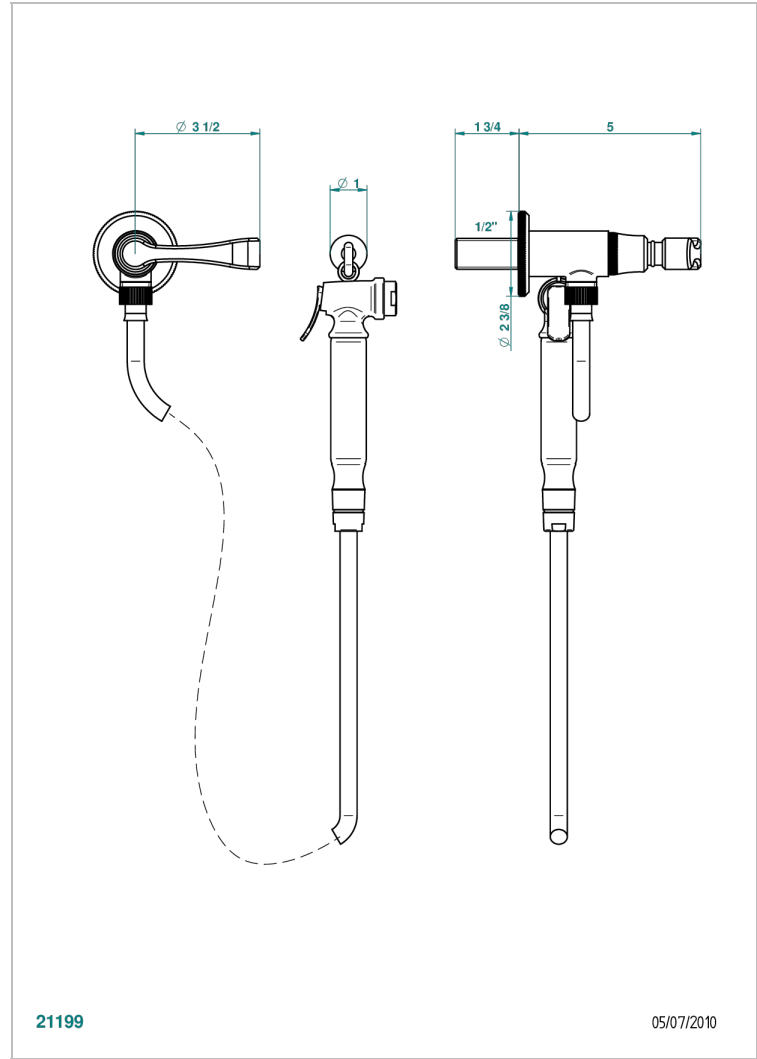

ART DECO CON MANETAS

A55-5840/8

THG[®]
PARIS

Conjunto higiénico con llave de paso, flexo reforzado 1m25, tele-ducha con gatillo y gancho.

21199

05/07/2010

CARACTERÍSTICAS

- ACS : 19ACCLY406

ESTÁNDAR

ESPECIFICACIONES TÉCNICAS

- Recommandé : 3 bars (max. 5 bars) - Advised : 43,5 psi (max. 72 psi)
- 9,5 l/min à 3 bars (2.5 gpm at 43.5 psi)

ACABADOS DISPONIBLES

Bronce claro - D01
Cerámica negra mate - D30
Cobre viejo mate - H07
Cromo - A02
Cromo / dorado - G02
Cromo mate - C02

Dorado - F01
Dorado mate - F07
Dorado pálido - F30
Dorado pálido mate (sin barniz) - F31
Natural smoked Brass - A13
Níquel - B01

Níquel mate - C01
Níquel viejo - H28
Pvd blush - H62
Pvd blush mate - H60
Pvd color latón - H49
Pvd color latón mate - H50