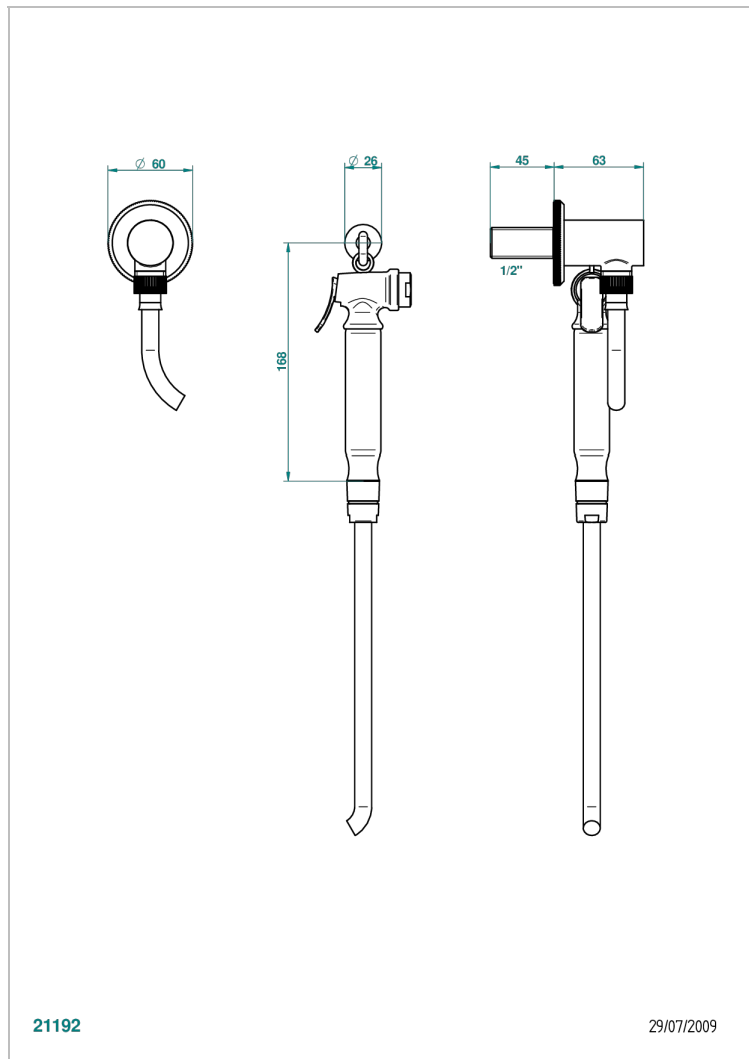

ART DECO CON MANETAS

A55-5840/7

THG[®]
PARIS

Conjunto higiénico con toma de agua, flexo reforzado 1m25, tele-ducha con gatillo y gancho.

21192

29/07/2009

CARACTERÍSTICAS

- ACS : 19ACCLY406

ESPECIFICACIONES TÉCNICAS

- Recommandé : 3 bars (max. 5 bars) - Advised : 43,5 psi (max. 72 psi)
- 9,5 l/min à 3 bars (2.5 gpm at 43.5 psi)

ESTÁNDAR

ACABADOS DISPONIBLES

- Cromo - A02
- Cromo / dorado - G02
- Dorado - F01
- Niquel - B01
- Niquel mate - C01