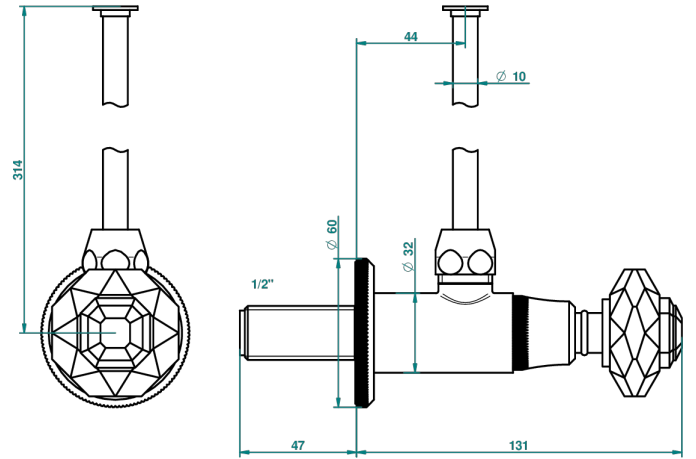

A59-181/S

1/2"可调节龙头, 30厘米管道, 适应任何风格

21191

09/09/2008

## 特色

- Tradition Crystal
- 1/2"可调节龙头, 30厘米管道, 适应任何风格