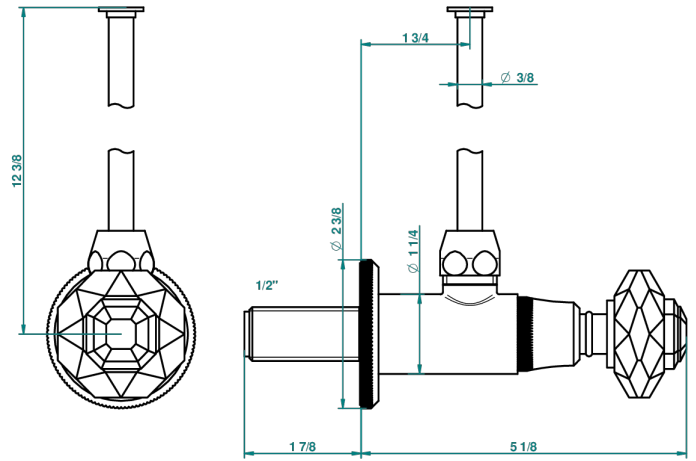

A59-181/S

1/2"可调节龙头, 30厘米管道, 适应任何风格

21191

09/09/2008

特色

- Tradition Crystal
- 1/2"可调节龙头, 30厘米管道, 适应任何风格

可选饰面

Black ceram - D30
Blush PVD - H62
Graphite PVD - H64
Matt Umber PVD - H67
Matt blush PVD - H60
Matt graphite PVD - H65