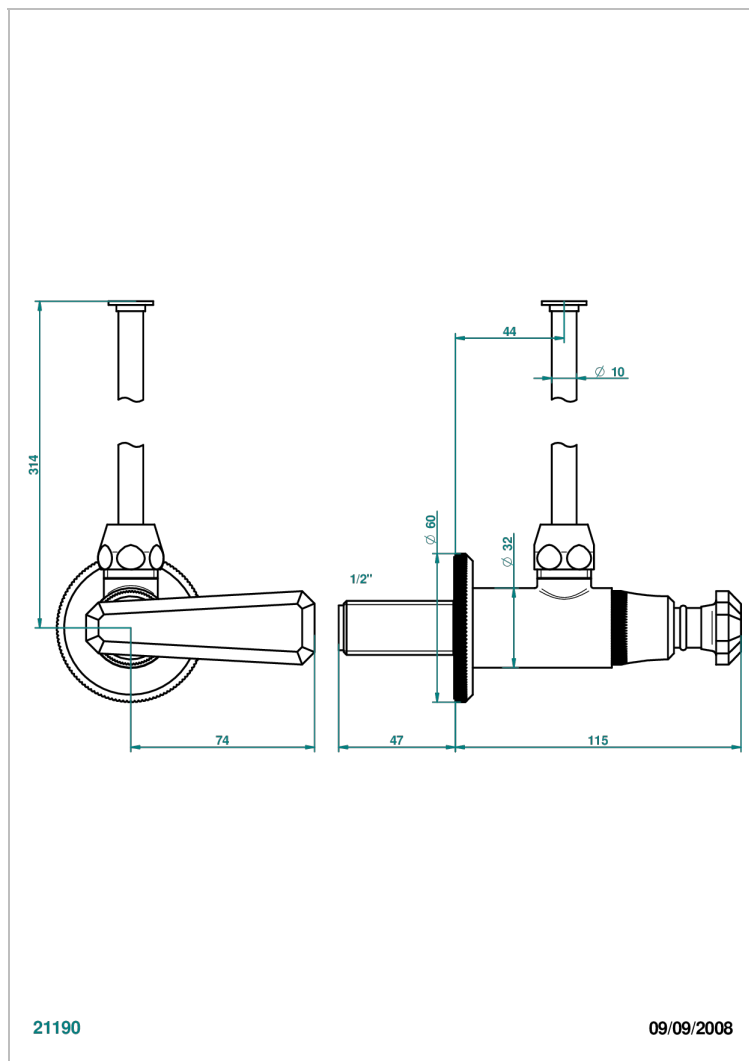

TRADITION CON MANETAS

A58-181/S

Llave de escuadra 1/2" con tubo de 30 cm con mando de estilo

CARACTERÍSTICAS

- Tradition con manetas
- Llave de escuadra 1/2" con tubo de 30 cm con mando de estilo

ACABADOS DISPONIBLES