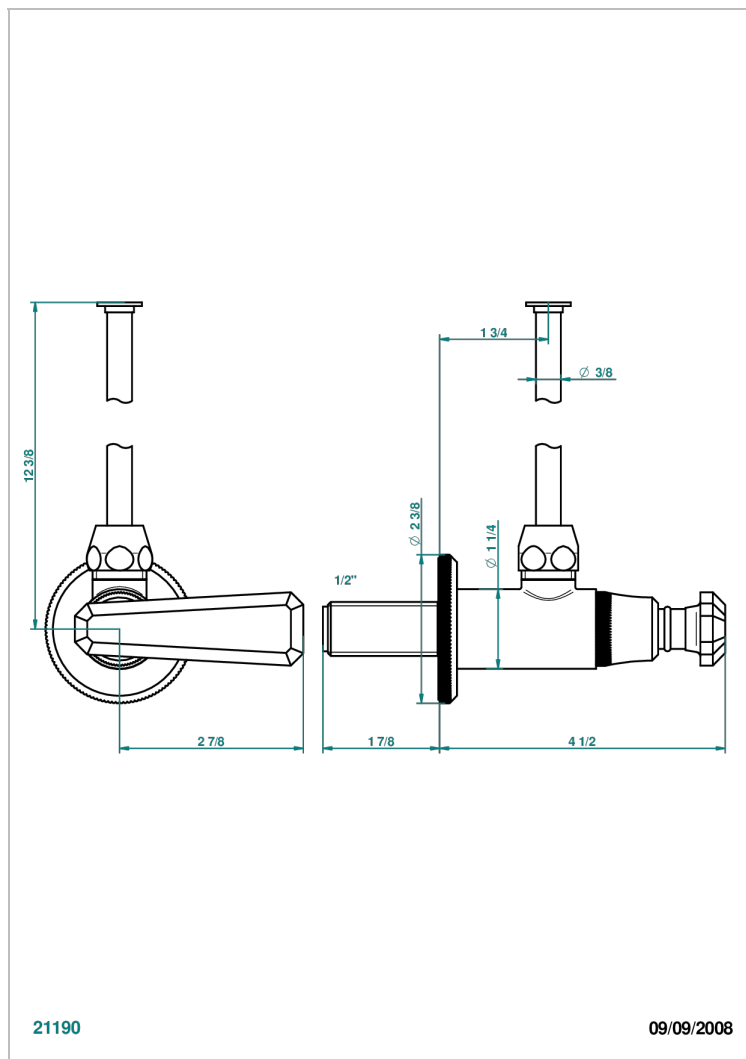

# TRADITION CON MANETAS

A58-181/S

Llave de escuadra 1/2" con tubo de 30 cm con mando de estilo

## CARACTERÍSTICAS

- Tradition con manetas
- Llave de escuadra 1/2" con tubo de 30 cm con mando de estilo