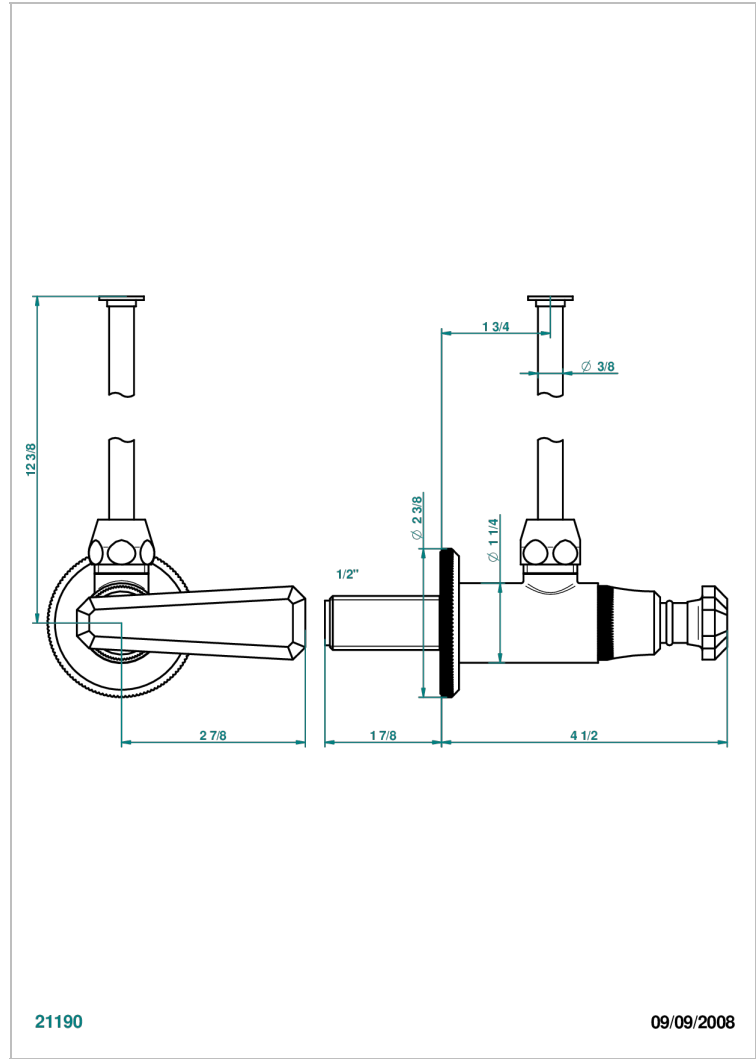

TRADITION WITH LEVER

A58-181/S

1/2"可调节龙头，30厘米管道，适应任何风格

特色

- Tradition with lever
- 1/2"可调节龙头，30厘米管道，适应任何风格

可选饰面

Black ceram - D30
Blush PVD - H62
Graphite PVD - H64
Matt Umber PVD - H67
Matt blush PVD - H60
Matt graphite PVD - H65