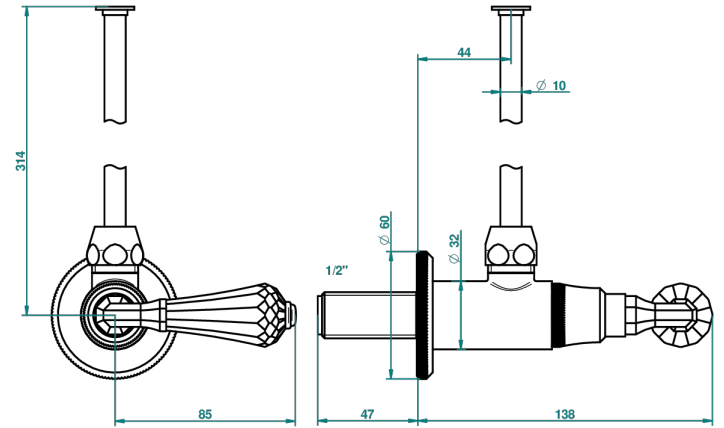

# ART DECO CRYSTAL

A56-181/S

Llave de escuadra 1/2" con tubo de 30 cm con mando de estilo

THG<sup>®</sup>  
PARIS

21188

08/09/2008

## CARACTERÍSTICAS

- Art Déco Crystal
- Llave de escuadra 1/2" con tubo de 30 cm con mando de estilo