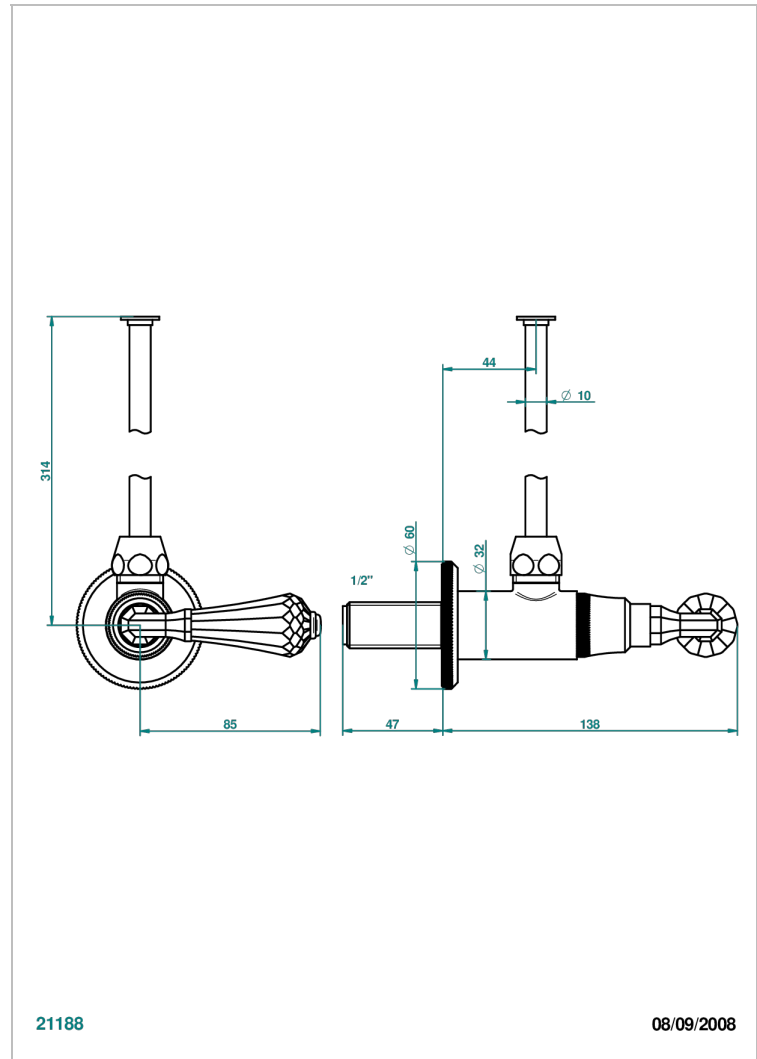

ART DECO, KRISTALL

A56-181/S

Eckventil 1/2" mit Schubrosette und 30 cm Kupferrohr

THG[®]
PARIS

EIGENSCHAFTEN

- Art Déco, Kristall
- Eckventil 1/2" mit Schubrosette und 30 cm Kupferrohr

VERFÜGBARE OBERFLÄCHEN