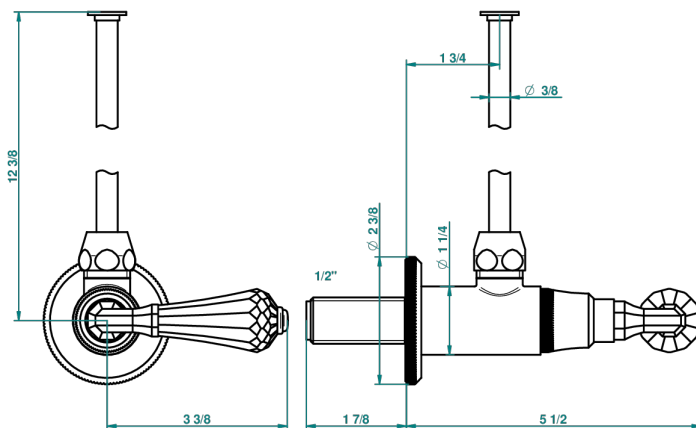

ART DECO CRYSTAL

A56-181/S

Llave de escuadra 1/2" con tubo de 30 cm con mando de estilo

THG[®]
PARIS

21188

08/09/2008

CARACTERÍSTICAS

- Art Déco Crystal
- Llave de escuadra 1/2" con tubo de 30 cm con mando de estilo