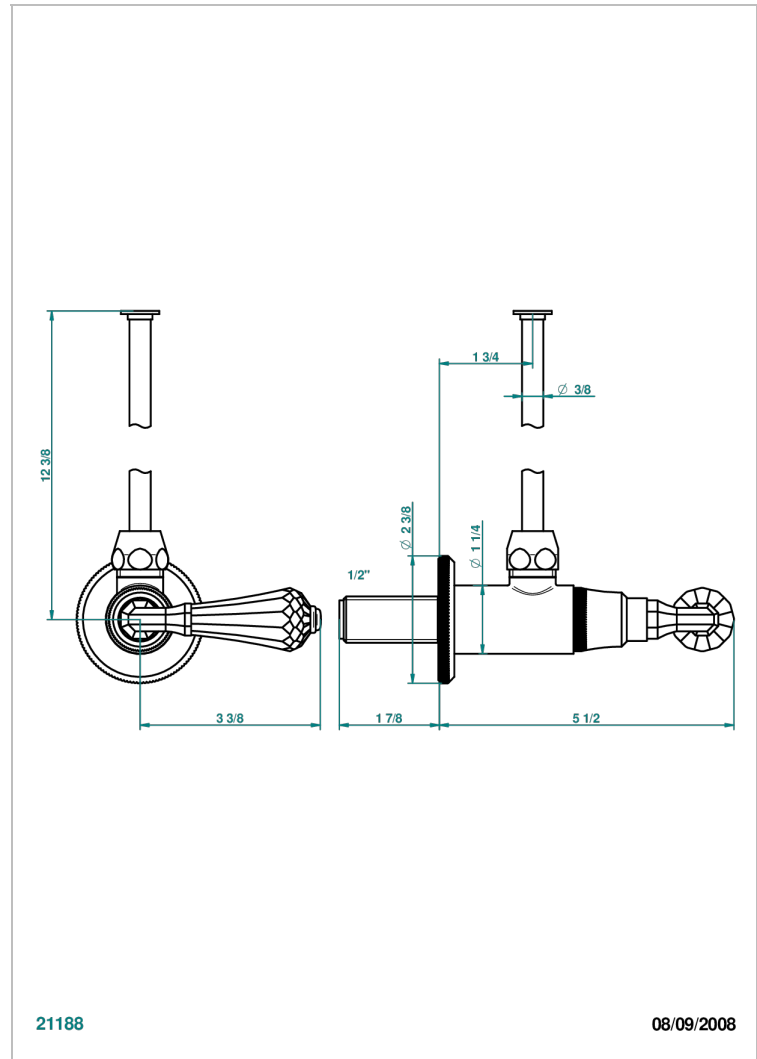

# ART DECO, KRISTALL

A56-181/S

Eckventil 1/2" mit Schubrosette und 30 cm Kupferrohr

THG<sup>®</sup>  
PARIS

## EIGENSCHAFTEN

- Art Déco, Kristall
- Eckventil 1/2" mit Schubrosette und 30 cm Kupferrohr