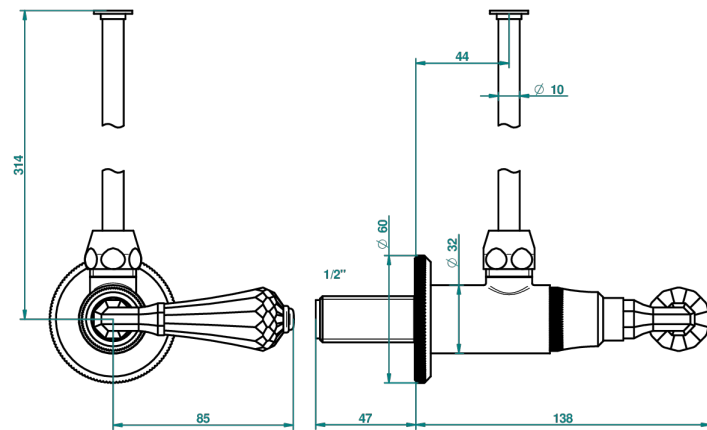

ART DECO CRISTAL

A56-181/S

Кран запорный 1/2" стильный регулируемый с 30 см трубкой

THG[®]
PARIS

21188

08/09/2008

ХАРАКТЕРИСТИКИ

- Art Déco cristal
- Кран запорный 1/2" стильный регулируемый с 30 см трубкой