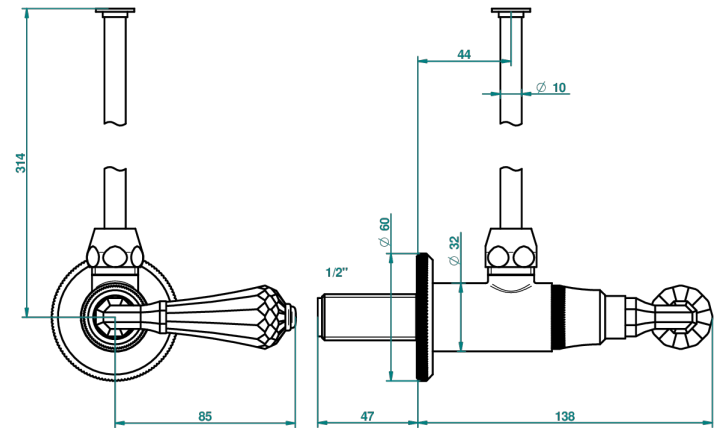

ART DECO, KRISTALL

A56-181/S

Eckventil 1/2" mit Schubrosette und 30 cm Kupferrohr

THG[®]
PARIS

21188

08/09/2008

EIGENSCHAFTEN

- Art Déco, Kristall
- Eckventil 1/2" mit Schubrosette und 30 cm Kupferrohr