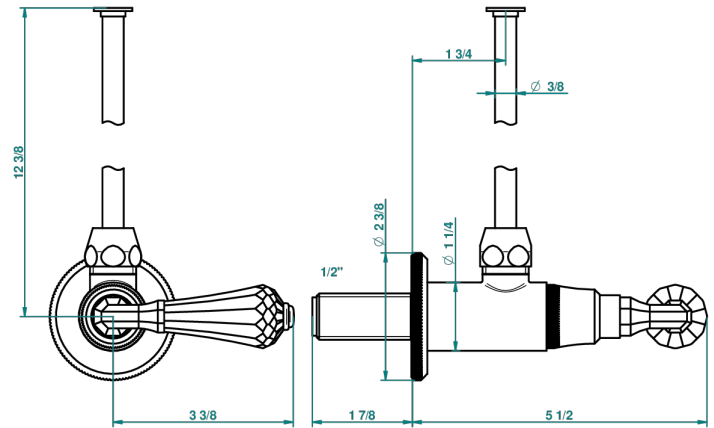

ART DECO CRISTAL

A56-181/S

Кран запорный 1/2" стильный регулируемый с 30 см трубкой

THG[®]
PARIS

21188

08/09/2008

ХАРАКТЕРИСТИКИ

- Art Déco cristal
- Кран запорный 1/2" стильный регулируемый с 30 см трубкой