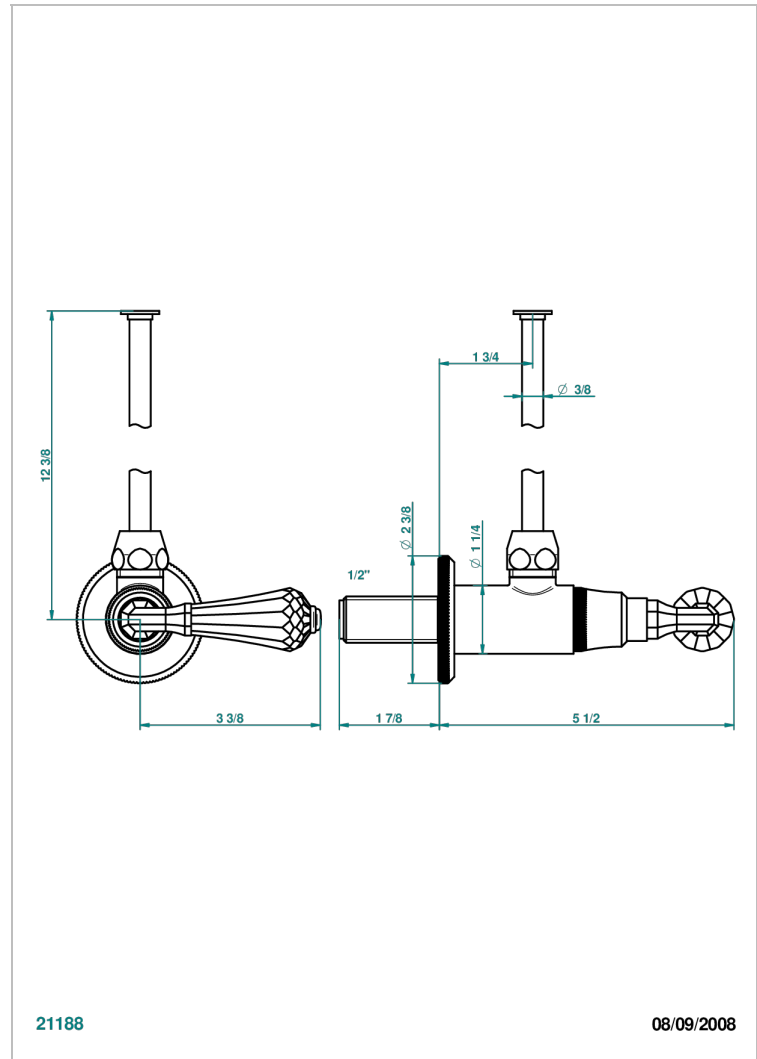

ART DECO, KRISTALL

A56-181/S

Eckventil 1/2" mit Schubrosette und 30 cm Kupferrohr

THG[®]
PARIS

EIGENSCHAFTEN

- Art Déco, Kristall
- Eckventil 1/2" mit Schubrosette und 30 cm Kupferrohr

VERFÜGBARE OBERFLÄCHEN