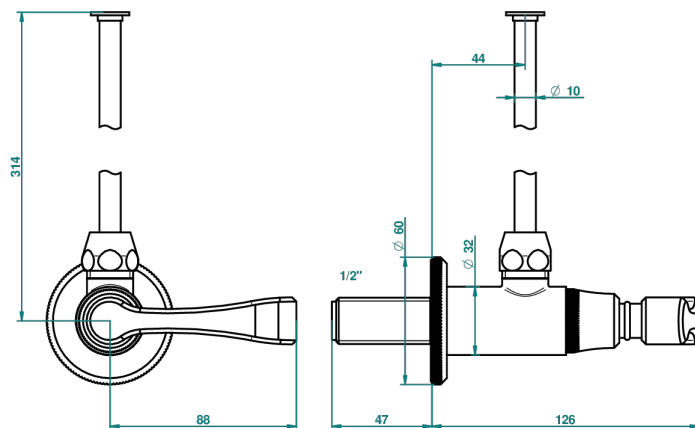

ART DECO WITH LEVER

A55-181/S

1/2"可调节龙头，30厘米管道，适应任何风格

THG[®]
PARIS

21187

08/09/2008

特色

- Art Déco with lever
- 1/2"可调节龙头，30厘米管道，适应任何风格